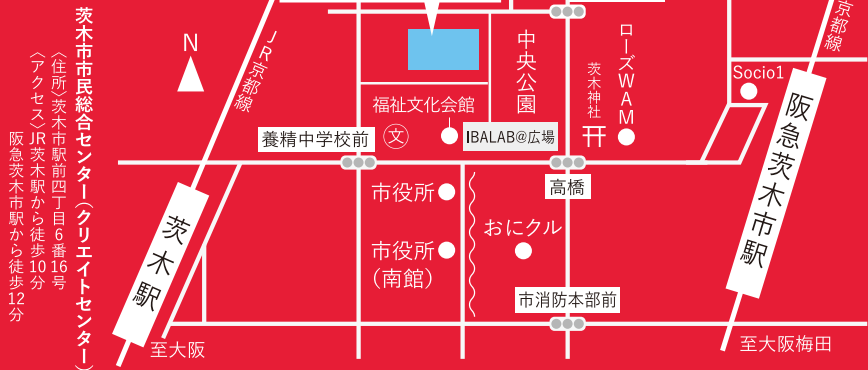

音楽の楽しさをストレートに伝えるブラスワークショップ。
中高生を対象に吹奏楽をもっと楽しみたい方を募集します。
みんなで楽器を持ち寄って参加しよう!

LIVE ライブ

14:30 開演 (14:00 開場 / 受付開始 13:30)

入場料・チケットの取り扱い: 下記参照

JAZZの熱い演奏を身近に聴けるライブパフォーマンス!
「わっしょい」の掛け声とともに両手をあげるBBBBのスタイルは、会場内の熱気が増し、まさに「お祭り」!!
体を動かしながら自由に音に身を任せて、一体感を楽しみましょう。ワークショップ参加者も一緒に演奏する曲もあり、さらに会場を巻き込んで盛り上がることも間違いなし!

ブラックボトム ブラスバンド

1993年に関西で結成。
日本を代表するニューオー
リンズスタイルブラスバンド。
その音楽性は多岐にわたり、様々なアーティストとコラボレーションすることで、ジャンルを超えて多様化し進化していく。

ストリートパフォーマンスが話題となり、1996年にメジャーデビュー以来、26枚のアルバムを発表。最新作は結成30周年アルバム『ロマン』(2023年9月)。

全国各地をライブツアーで飛び回り、FUJI ROCK Fes・台中Jazz Fes などの国内外野外フェスに多数出演。

また、音楽の楽しさをストレートに感じてもらうWorkShopも各地で好評を得ている。その場を一気に「祭り」にするそのFUNKYなGROOVEが世界中を駆け抜ける!

MAP

ライブ入場料

- 一般 3,000 円
- 65歳以上、障害者及びその介助者 2,500 円
- 25歳以下 1,000 円
- 小学生以下 500 円
- 3歳以下 無料(膝上観覧)

※茨木市観光協会、茨木市勤労者互助会、OSAKAメセナカード各会員は10%引き