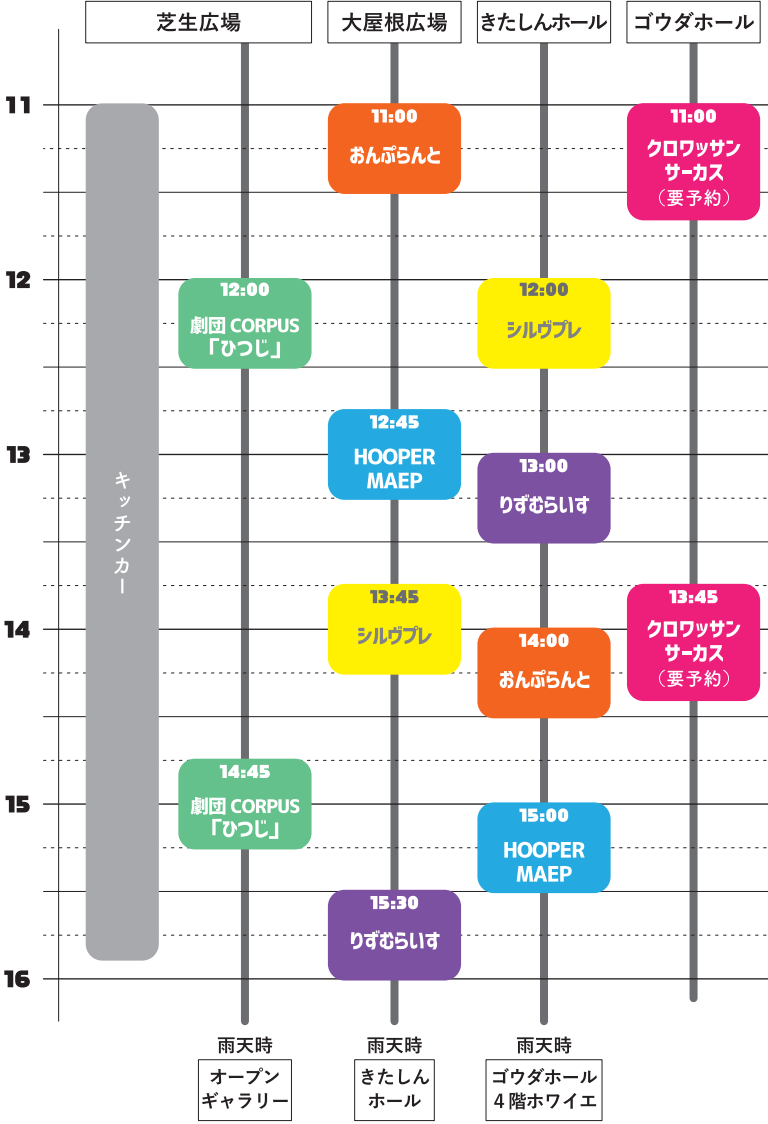

観覧

無料

会場

おにクル

- ▶ ゴウダホール
- ▶ きたしんホール
- ▶ 大屋根広場
- ▶ 芝生広場

雨天時は全ておにクル屋内
で開催します。

絵本の中から飛び出したファンタジーな世界で、

陽気な音楽と、綱渡りや空中ブランコを繰り出す

クロワッサンサーカス
陽気なサーカスが
ゴウダホールに魔法を
かける!

クロワッサンサーカスのみ要予約

● 抽選予約申込期間

2024年3月1日(金) 10:00 ~ 3月10日(日)

受付 | 電話 / web · 右記 申込フォームより >>

パフォーマンス スケジュール 2024年4月28日(日)
各演目・約30分 (クロワッサンサーカス・約40分)

access >> 大阪府茨木市駅前三丁目9番45号
JR 茨木駅・阪急茨木市駅からいずれも徒歩約10分
〔電話〕072-631-0296 (9:30~18:00)

おにケル

* お車でご来場の際は、中央公園駐車場及び市役所駐車場をご利用ください。
* 車いす使用者向けの専用駐車スペース (1台) があります。

おねがい
・年齢制限はありません。0歳から大人まで、みなさまと一緒に楽しみましょう。
・芝生に座ったり、立ち見になることもあります。動物のご用意をお勧めします。
・前の方は、後ろの方が見えるようになるべく座ってください。
・カメラやビデオをご使用の際は周りのご迷惑になる行為はお控えください。
・都合により、出演者・スケジュールが変更になることがあります。