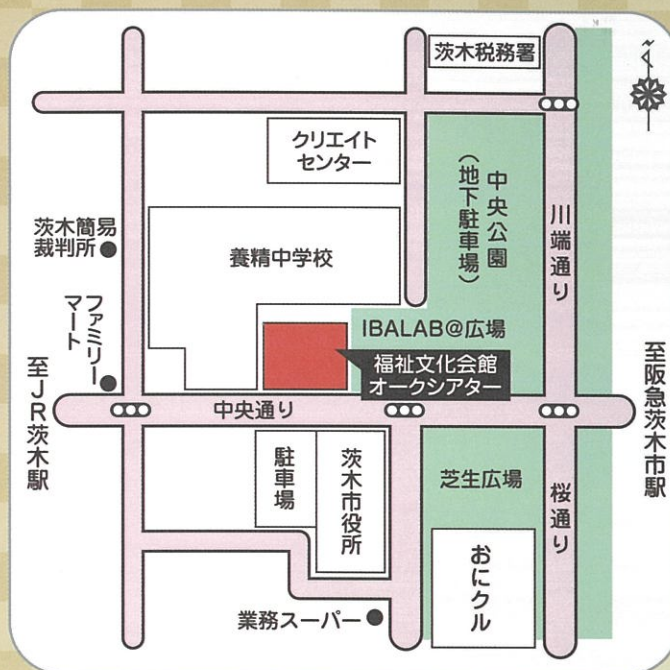

会長あいさつ

本日はお忙しいところ、またお寒い中ご来場いただきありがとうございます。

世界情勢不安により物価高の続く中ではございますが、第七回日本伝承芸能フェスティバルを開催させていただき運びとなりました。

出演者一同、斯様な状況下で懸命に稽古に励んでまいりました。まだまだ不十分ではございますが何卒ご寛容の上、最後までごゆっくりご高覧賜わりますようお願い申し上げます。

藤間 重緒

出演団体

- ◆ 日本民謡 朝鳳会
- ◆ 安威踊り同好会
- ◆ 日舞 文の会
- ◆ 民踊 秋桜
- ◆ 藤間流 藤緒会
- ◆ 粹扇流 茨木支部
- ◆ 英流 あやめ会
- ◆ 民踊 あいりす
- ◆ 日本民謡 公章会
- ◆ おわら同好会

会場のご案内

- 感染対策のためマスク・消毒等のご協力をお願いいたします。
- 一般の方の楽屋の出入りはご遠慮ください。
- ご飲食は201号室をご利用ください。客席でのご飲食はできません。
- 関係者以外の録音、写真、ビデオ・スマートフォンでの撮影は固くお断り致します。
- 出演者の都合により、プログラムを一部変更することがございます。

日本伝承芸能
茨木市同好会

第七回 フェスティバル

民謡・民踊・扇舞
新舞踊・日本舞踊

日時：令和6年2月10日(土)
開場 10:30 開演 11:00

場所：茨木市福祉文化会館
(オークシアター)
文化ホール 5階

入場無料

茨木市文化振興財団
活動発展助成対象事業

第七回 フェスティバル

- | | | |
|-------------|-------------------------------------|--------|
| 1. 八戸小唄 | 安部月子 | 公章会 |
| 2. 出船音頭 | 奥村妙子 | 公章会 |
| 3. 沢内甚句 | 竹中節子 | 公章会 |
| 4. さざんか | 棕木りき子 | あやめ会 |
| 5. 炭坑節 | 二江みち子・内山広子 | 藤緒会 |
| 6. 隠岐しげき節 | 横田早苗 | 公章会 |
| 7. 新庄節 | 加藤嘉子 | 公章会 |
| 8. 紀の国慕情 | 深田寿子・梶村昭子
川野ヨツ子・福井晴美
杉山豊子 | 民踊秋桜 |
| 9. 綾瀬音頭 | 稲垣和子他4名 | 民踊あいらす |
| 10. 京の四季 | 細川牧子 | 文の会 |
| 11. 五島磯節 | 木ノ下トミ子 | 公章会 |
| 12. 長崎ぶらぶら節 | 野口ヤスエ | 公章会 |
| 13. 新相馬節 | 宮内真由美・山本智子
巻裕美・白井順子
宅島早苗・森本友子 | 民踊秋桜 |
| 14. 花と柳 | 早田麗子・濱田明美 | 文の会 |
| 15. 鱈釣節 | 奥村妙子 | 公章会 |
| 16. 新和歌の浦小唄 | 杉山順子他9名 | 民踊あいらす |