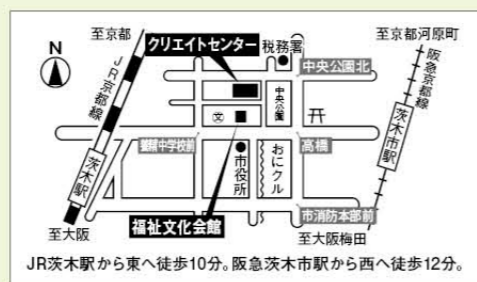

福祉文化会館のエレベーターが運行不良のため利用を停止しています。修繕完了は12月末を予定しております。ご不便をおかけしますが、ご理解賜りますようお願い申し上げます。

10月					
日(曜日)	開演時間	場所	公演名	料金	問合せ
1日	詳細有	多	かつべん! in 茨木 Vol.2	無料	茨木市文化振興財団 072-625-3055
	15:30	セ	早稲田摂陵高校吹奏楽部 第22回定期演奏会	無料	早稲田摂陵高校 072-643-6363
4日	詳細有	広	贅沢なラジオ体操	無料	茨木市文化振興財団 072-625-3055
5日	詳細有	セ	話題の映画@茨木「異動辞令は音楽隊!」	1,000円*	大阪映画センター 06-6719-2233
7日	14:00	セ	茨木コールハーモニー	無料	上田文男 090-4498-3262
8日	14:00	文	劇団IST 第2回公演 CHICAGO	無料	劇団IST asterism20231008@gmail.com
	17:00	セ	スタジオプラス フェスティバル+4	無料	スタジオプラス 072-630-2063
9日	11:30	広	いばらのマーチVol.2~秋、めくるめく音楽祭~	無料	茨木市文化振興財団 072-625-3055
	14:00	セ	第25回定期演奏会千里マンドリンアンサンブル	無料	高田 072-621-7393
13・14・15日		セ	エブリ・プリリアント・シング~ありとあらゆるステキなこと~	完売御礼!!	茨木市文化振興財団 072-625-3055
20日	10:30	多	ヒョーゲンアンソビノバ	無料	茨木市文化振興財団 072-625-3055
21日	13:15	文	茨木市シルバー人材センター普及啓発月間特別企画 第3回シルバー人材センター説明会と「能」鑑賞会	無料 (要申込)	茨木市シルバー人材センター 072-634-8990 FAX 072-634-9449
22日	9:20	セ	第62回茨木市民吟詠大会	無料	茨木市市民文化振興課 072-620-1810
	16:00	R	立命館大学 Asia Week 2023 Special Classic Live	1,000円	茨木市文化振興財団 072-625-3055
24日	14:00	セ	茨木市民生委員児童委員協議会主催 みんなちがってみんないい 心のバリアフリー音楽会	無料 (要申込)	茨木市民生委員児童委員協議会事務局 072-620-1634
28・29日	16:00	セ	第13回茨木新作音楽展	各日2,500円*	実行委員会 komasol.daion.ac.jp (駒井)
29日	①9:30 ②13:30	文	第40回茨木市国際親善都市協会英語スピーチ大会 ①中学生の部 ②高校生の部	無料	茨木市国際親善都市協会事務局 072-620-1810
	13:00	セ	第11回ONCC周年事業 音楽と落語	無料	大阪府北部コミュニティカレッジ 豊中事務所 06-6151-4461