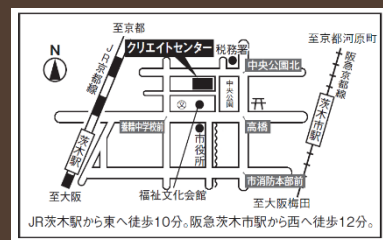

喫茶・食堂

【問合せ・申し込み】 茨木市文化振興財団

072-625-3055 (10:00~17:00) ※6月21日申込開始

<https://www.ibabun.jp/>

茨木市駅前四丁目6-16

主催：茨木市／茨木市文化振興財団 後援：茨木市観光協会／茨木商工会議所
協力：茨木市市民活動センター