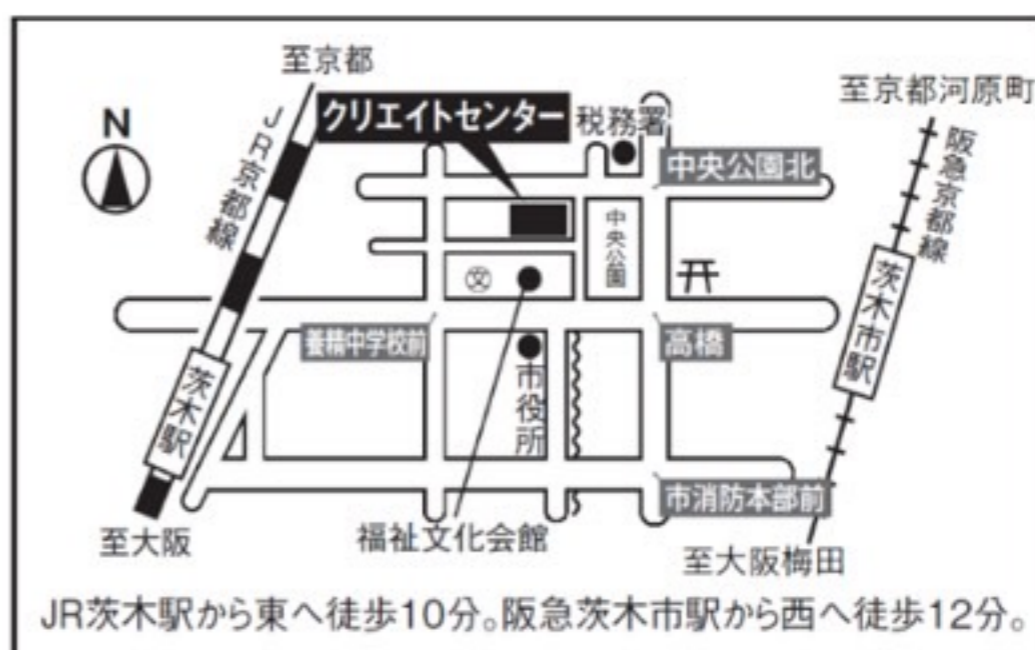

主なプログラム

にじ
手のひらを太陽に
だれにだっておたんじょうび 他

入場料

大人1000円
子ども500円
(3歳~小学生)
0~2歳無料

場所

茨木クリエイトセンター センターホール
〒567-0888 茨木市駅前四丁目6番16号

チケットの取り扱い

チケット発売日6月9日(金)
(公財)茨木市文化振興財団
072-625-3055 (10:00~17:00)
クリエイトセンター1階チケットカウンター
福祉文化会館3階チケットカウンター
インターネットチケット <http://www.ibabun.jp/>