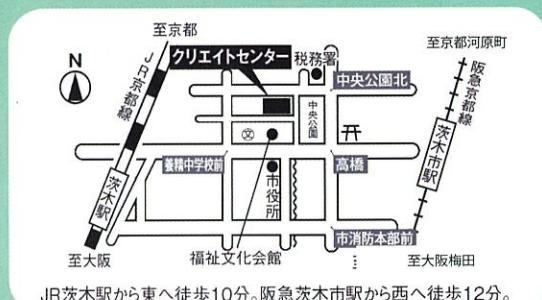

JR茨木駅から東へ徒歩10分。阪急茨木市駅から西へ徒歩12分。

茨木市駅前四丁目6番16号/072-624-1726