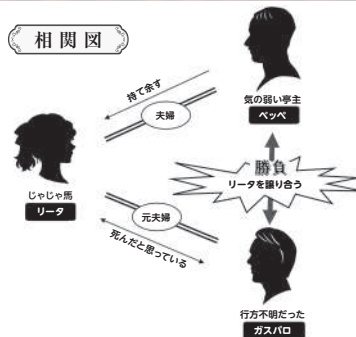

これであなともオペラ通!初めての方も楽しめる、解説つきコンサート

いばらきオペラ亭 Vol.46

リータ

(原語上演)

G.ドニゼッティ作曲

あらすじ...

ベルガモの旅籠の女将リータは、気の弱い夫ベッペを尻に敷いている。リータは以前にジェノヴァで船乗りのガスパロと結婚していたのだが、ガスパロが行方不明になってしまったため、未亡人としてベルガモに引っ越してきて、さらに大火事も経験し人一倍強く生きてきたのち、ベッペと結婚したのだ。ところがある日、リータの旅籠にガスパロがやって来た。彼はすでにリータを死んだものと思っ再婚も決めていたため、彼女を見て逃げ出そうとするが、じゃじゃ馬リータをもてあましていたベッペは、ガスパロにリータを返そうと引き留める。こうして前の夫と後の夫とでリータを押しつけ合う勝負が始まった。勝負の結果、ガスパロが負けてリータを引き取ることになり、ベッペは喜ぶ。しかしガスパロはリータを上手くだまして過去の二人の結婚証明書を取り上げて逃げ出し、ベッペは押し付けられるくらいならリータを愛し抜くと心に決め、リータと共にガスパロを送り出す。

相関図

2023

6/24 (土)

14:00開演(13:30開場) 茨木クリエイトセンター・センターホール

◎茨木市観光協会、茨木市勤労者互助会、OSAKAメセナカード各会員は10%引き

4月24日(月) 10:00 予約開始 ※発売初日はweb・電話予約のみ、1回につき6枚まで ※チケットの引取、窓口販売は発売翌日から

[全席指定] 1,800円 *就学前のお子様はご遠慮ください

■茨木市文化振興財団・文化事業係(10:00~17:00)

[電話] 072-625-3055

[web] <https://www.ibabun.jp/>

[窓口] クリエイトセンター 1階 / 福祉文化会館 3階

[コンビニ] ファミリーマート ※要手数料

■ローソンチケット

<https://l-tike.com/> (Lコード52208)

※ローソン・ミニストップ各店舗で購入可

チケット取扱

5回来場された方へは
素敵なプレゼント!!
詳細は会場にて。

茨木市駅前四丁目6番16号

●予約チケットの郵便振込・郵送

5日以内に郵便局備え付けの「払込取扱票」でチケット代+郵送・振込手数料をお支払いください ※入金確認後発送

〈払込口座〉00970-7-190576 〈加入者名〉茨木市文化振興財団 ※用紙の通信欄に公演名・枚数をご記載ください

◆主催: 公益財団法人茨木市文化振興財団 / 茨木市音楽芸術協会 ◆後援: 茨木商工会議所 / 茨木市観光協会

公益財団法人
茨木市文化振興財団
IBABUN
Ibaraki City Cultural Foundation

関西から

文化力
POWER OF CULTURE