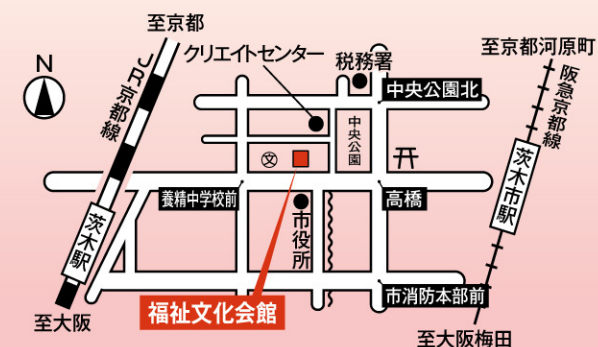

## 桂南天の会

再々登場!

漫才  
ねこまんま  
(南天・雀喜)

桂  
天吾

かつら  
てんご

桂  
雀喜

かつら  
じゃっき

桂  
南天

かつら  
なんてん

演目は  
当日のお楽しみ  
(落語各1席/漫才)

2023年 **3月17日** 金 14時開演 13時30分開場

茨木市福祉文化会館 | オークシアター  
5階 文化ホール

〒567-0888 大阪府茨木市駅前四丁目7番55号  
(JR茨木駅から東へ徒歩約8分、阪急茨木市駅から西へ徒歩約9分)

<感染症予防についてのお願い>  
ご来場の際は、感染症予防にご協力くださいますようお願いいたします。  
詳しくは茨木市文化振興財団webサイトに最新の情報をご確認ください。