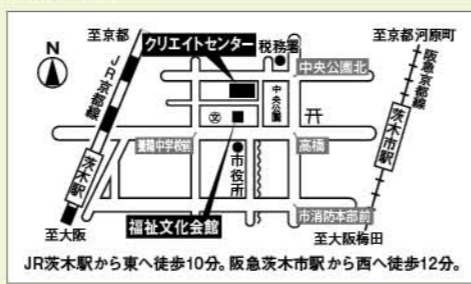

2023年1月	日(曜日)	開演時間	場所	公演名	料金	問合せ
7	土	13:00	文	映画上映会&トークセッション「空に聞く」	無料 (要申込)	市・文化振興課 072-620-1810
8	日	10:00	文	大翔岳風会 新春吟道大会	無料	大翔岳風会 072-687-6496 (本村)
		14:00	セ	展示会舞台 みるみるみる	2,500円*	茨木市文化振興財団 072-625-3055
9	月	9:30	文	新大阪岳風会茨木地区Aブロック 新春吟道大会	無料	新大阪岳風会茨木地区Aブロック 072-626-0363 (松居)
15	日	14:00	L	第144回茨木マイホームサロンコンサート	1,500円*	茨木市音楽芸術協会 072-635-8403 (飯嶋)
21	土	14:00	セ	あっちこちコンサートAngel HarmonyVol.13~歌の宝石箱	1,000円 3歳以下無料	茨木市音楽芸術協会 050-3628-7500 (下村)
22	日	13:00	文	創作舞踊 三の会 舞ざらい	無料	三の会 072-649-0231 (古谷)
26	木	①10:30 ②14:00 ③19:00	セ	話題の映画@茨木「モリのいる場所」	1,000円*	大阪映画センター 06-6719-2233
		9:30	文	新大阪岳風会茨木地区Bブロック 新春吟道大会	無料	新大阪岳風会茨木地区Bブロック 072-634-3404 (乾)
		14:00	セ	第25回音芸協コンサート「おとでつづる ふるさとのメッセージ」	3,000円*	茨木市文化振興財団 072-625-3055

セ：クリエイティブセンター・センターホール/多：クリエイティブセンター・多目的ホール/文：福祉文化会館・文化ホール/L：福祉文化会館・LIVE302/
喫：クリエイティブセンター・喫茶・食堂 ※割引料金有

チケット販売所

◆窓口 (チケットカウンター)

- ●クリエイティブセンター1階
- ●福祉文化会館3階

受付時間 10:00~17:00

予約チケットの郵便振込・郵送

払込取扱票 (郵便局備付) 振込手数料はご負担願います

口座▶00970-7-190576 / 加入者名▶茨木市文化振興財団

◆☎電話

072-625-3055

◆web

財団オンラインチケットサービス

www.ibabun.jp

ユーザー登録 (無料)

◆コンビニ

FamilyMart

◆その他販売所

- ① O-チケ
- ② チケットぴあ
- ③ e+ イープラス

※取扱いのない公演もございます

公益財団法人 茨木市文化振興財団

〒567-0888
大阪府茨木市駅前四丁目6番16号
クリエイティブセンター1階
Tel: 072-624-1726 (代表・施設管理係)
Tel: 072-625-3055 (文化事業係)
Fax: 072-625-3036
HP: <https://ibabun.jp>
年末年始・臨時休館日を除き年中無休