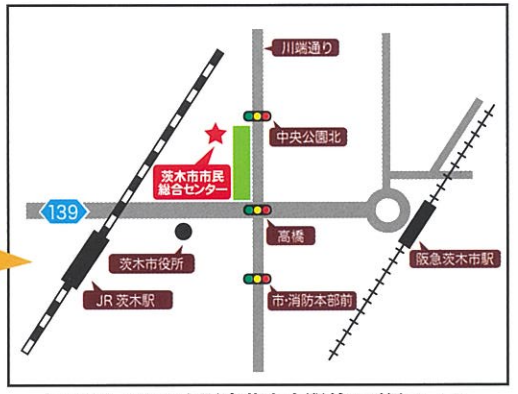

子どものための クラシック コンサート

【茨木市文化振興財団公演再開支援対象事業】

【指揮】加藤完二
【演奏】アマビレフィルハーモニー管弦楽団

Program

- アンダーソン / 舞踏会の美女
- グリーグ / ホルベルグ組曲よりプレリュード
- スッパ / 軽騎兵序曲
- リズム体感コーナー～パッサ / 管弦楽組曲第3番第2曲「アリア」を使って
- 指揮者体験コーナー ほか

2022. 7.15 金 18:00開演 17:00開場
(19:15 終演予定 休憩15分)

会場 茨木市市民総合センター
クリエイトセンター センターホール

チケット 全席自由席 入場無料

チケットのお申し込み・お問い合わせ

一般社団法人アマビレフィルハーモニー管弦楽団
TEL : 072-648-5874 茨木市中総持寺町 6-31 アビタ細川1階
MAIL : contact@amabile-philharmonic.com
〈営業時間〉9:00～18:00
(お問い合わせ窓口にて事前ご予約もしくは電話にて受け付けております)

JR 茨木駅・
阪急茨木市駅から
約800メートル