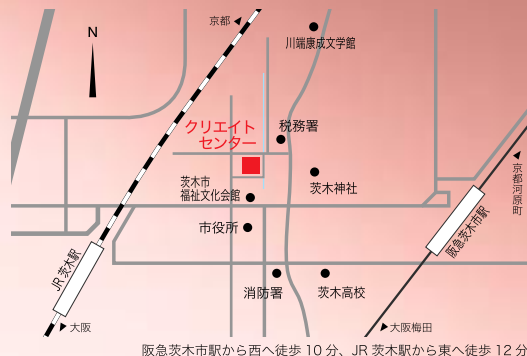

2022年 9月 18日 | 日 | 16:00 開演 (15:30 開場) クリエイトセンター・センターホール

一般 2,000円 青少年(24歳以下) 1,000円 ※茨木市観光協会、茨木市勤労者互助会、OSAKA メセナカード各会員は10%引き
全席指定

公演問合せ | (公財) 茨木市文化振興財団 文化事業係
TEL 072-625-3055 (10:00 ~ 17:00) web <https://www.ibabun.jp>

チケット取扱い
茨木市文化振興財団・文化事業係 電話・窓口 10:00 ~ 17:00

【電話】072-625-3055
【web】www.ibabun.jp
【窓口】財団チケットカウンター(クリエイトセンター1階/茨木市福祉文化会館3階)
【コンビニ】ファミリーマート

◆予約チケットの振込・郵送について
予約後5日以内に郵便局備え付けの「払込取扱票」でチケット代+郵送・振込手数料をお支払いください
*入金確認後発送

払込先: (払込口座) 00970-7-190576
(加入者名) 茨木市文化振興財団 用紙の通信欄に公演名、枚数をご記載ください。

◀その他のプレイガイド▶
ローソンチケット <https://l-tike.com> (Lコード: 56068) ローソン・ミニストップ各店舗で購入可