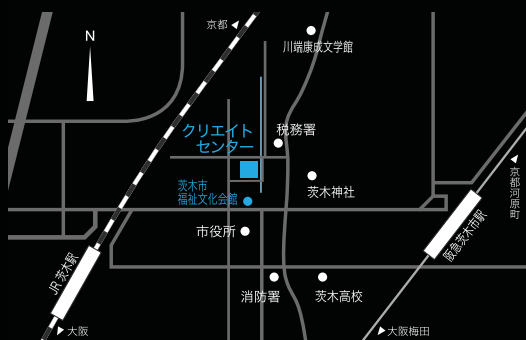

# Ibaraki City Civic General Center Create Center

茨木クリエイティブセンター・センターホール

# インスピ・アカペラ・ライブ・イン・いばらき

茨木クリエイトセンター・センターホール

——心もどる  
魔法の  
ハーモニー——

2022年6月25日 | 土 |

14:00 開演 (13:30 開場)

茨木市市民総合センター クリエイトセンター  
Ibaraki City Civic General Center / Create Center

〒567-0888 大阪府茨木市駅前四丁目6番16号 TEL 072-624-1726

阪急茨木駅から西へ徒歩10分、JR茨木駅から東へ徒歩12分

チケット発売日 2022年4月18日 | 月 | 10:00~17:00 ※初日は電話・webのみ

一般 4,000円

65歳以上、障害者及びその介助者 3,500円

青少年(24歳以下) 1,000円

※茨木市観光協会、茨木市勤労者互助会、OSAKA メセナカード各会員は10%引き

2022年3月30日からチケットシステムが変わります! どなた様も新しくユーザー登録が必要です。