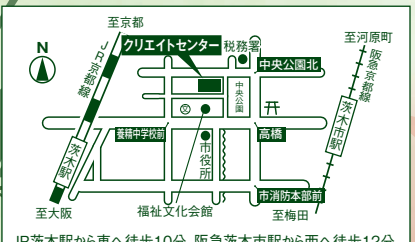

いばらき ワンコイン コンサート VOL.4

500

平日のランチタイムの1時間
ちょっと優雅にクラシック
第四弾は木管五重奏
古典派やロマン派のクラシックの名曲から
日本の音楽の素晴らしさをテーマに
童謡や美空ひばりの名曲を
形も演奏方法も異なる
個性豊かな5種類の楽器たちが奏でる
音の化学変化をお楽しみください

バラ色の木管五重奏

▼ PROGRAM

【木管五重奏とフルートの魅力】

モーツァルト／歌劇「魔笛」K.620-序曲

ドヴォルザーク／弦楽四重奏曲第12番「アメリカ」作品96より第1楽章(木管五重奏版)

ビゼー／歌劇「カルメン」よりジプシーの踊り

【日本音楽の素晴らしさ】

三つの春(「早春賦」「春よ来い」「春が来た」)

美空ひばりメドレー(「川の流れるように」「真っ赤な太陽」「愛燦燦」)

ほか

▼ CAST

フルート：樋口藍

オーボエ：福盛貴恵

クラリネット：濱松春菜

ホルン：東本真奈

バスーン：赤土仁菜

【アマービレフィルハーモニー管弦楽団】

「若手演奏家にもっと演奏の場を」という想いで株式会社アマービレ楽器より立ち上げられた日本で唯一の「楽器店が経営母体」のプロオーケストラ。2020年6月に日本オーケストラ連盟へ準会員として加盟。設立当初より目標としていた連盟への加入の目標を5年で実現。若手演奏家の実力向上に伴い楽団員の幅を広げ、より一層質の高い音楽をお届けすることができるよう日々活動している。定期演奏会をはじめ、コンチェルトシリーズやサロンコンサートシリーズなど、大阪府茨木市を拠点に多数の公演を行っている。

令和4(2022)年 **2月1日 火** 11:00開演 / 10:30開場
※受付10:00開始

茨木クリエイトセンター・センターホール

全席自由(整理番号付) 500円 ※就学前のお子様はご遠慮ください

12月1日(水) 9:00予約開始 ※発売初日はweb及び電話予約のみ・当日精算可

◆茨木市文化振興財団・文化事業係 [電話][窓口]共に9:00~17:00

[電話]072-625-3055 [web]www.ibabun.jp

[窓口]財団チケットカウンター(クリエイトセンター1階/福祉文化会館3階)

《予約チケットのお引き取り》

クリエイトセンターチケットカウンター/福祉文化会館チケットカウンター

〈感染症予防についてのお願い〉

ご来場の際は、感染症予防にご協力ください
ますようお願いいたします。詳しくは茨木市
文化振興財団webサイトにて最新の情報を
ご確認ください。

JR茨木駅から東へ徒歩10分。阪急茨木市駅から西へ徒歩12分。

チケットの
お申込み
お問合せ