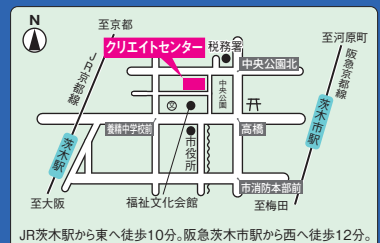

2021年11月26日(金)  
茨木市クリエイトセンター・プラザ  
19時~20時30分  
※観覧無料

出演:

Storyteller: 中迎由貴子(遊気舎)

立命館大学大阪いばらきキャンパスアカペラサークル Empire Cast

スタンダード Jazz 山中やす美 with Kuniyuki Natsu

弦楽四重奏 Poco a Poco

※出演者の変更があった場合はご了承ください。

●飲食(有料) 18時30分~終演  
焼き芋・お茶・コーヒー・ワインなど  
アルコールもあります。  
協力: 鳥作まる / 夢ペンギン村

JR茨木駅から東へ徒歩10分。阪急茨木市駅から西へ徒歩12分。