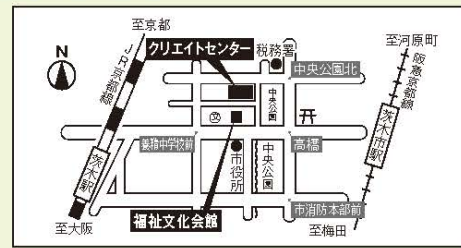

公益財団法人 茨木市文化振興財団

〒567-0888
大阪府茨木市駅前四丁目6番16号
クリエイトセンター1階
Tel:072-624-1726 (代表・施設管理係)
Tel:072-625-3055 (文化事業係)
Fax:072-625-3036
HP:https://ibabun.jp
年末年始・臨時休館日を除き年中無休

●クリエイトセンター: JR茨木駅から徒歩10分、阪急茨木市駅から徒歩12分
●福祉文化会館: JR茨木駅から徒歩8分、阪急茨木市駅から徒歩約9分

IBABUN NEWS LETTER 一次なるわたしへ

2021年4月・5月 No.88
【編集・発行】
(公財)茨木市文化振興財団

上方落語五流派競演会 Vol.15

5.2日 14:00開演/13:30開場
センターホール 発売中!!

<出演>
桂 福團治 桂 米團治
桂 あやめ 笑福亭 鶴笑
林家 染雀
林家 たい平(江戸落語ゲスト)
構成・解説:相羽秋夫
お囃子:なにわの会 ※演目は当日のお楽しみ

上方落語界五つの流派の精鋭落語家と、江戸落語ゲストを招き開催する豪華競演会。

全席指定/1階席 4,000円/2階席 3,500円
各500円引き/各1,000円
※就学前のお子様はご遠慮ください
チケット:窓口/☎/web/①55022/②504-645/③