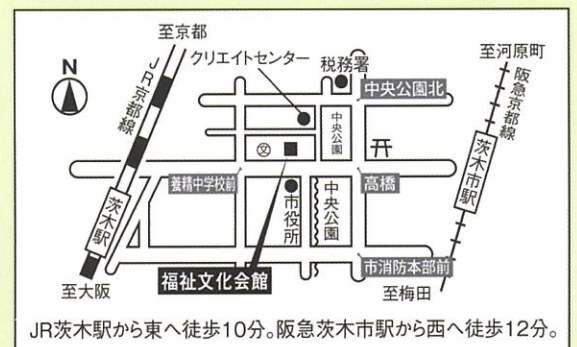

第6回 あたらしいうた

2021年6月27日(日)

開場 13:30 開演 14:00

詩人とクラシックの作曲家が紡ぎ出す「あたらしいうた」

～ 帰り道に、口ずさみたくなるような歌の数々～

詩

- ・池田 もと子
- ・かやの たけこ
- ・さくらい けいこ
- ・村瀬 保子

作曲

- ・河合 摂子
- ・小池 弘道
- ・佐伯 真梨
- ・田島 亘
- ・安藝 清子

歌

- ・石井 恭子
- ・井上 今日子
- ・川端 いづみ
- ・福西 仁
- ・松村 妙子
- ・南 佳江
- ・安谷 万佑子

- ♪ やっぱりぼくのつ
- ♪ 森のレストラン
- ♪ くもの愛
- ♪ 枯れ葉に
  ほか

ピアノ

- ・市川 未来
- ・加藤 泉
- ・西本 由香
- ・原 真奈美

茨木市福祉文化会館
5階・文化ホール

大人 1000円 中高生 500円
小学生以下無料

※ご来場の際は、感染症対策にご協力をお願いいたします。

◆ チケットの取り扱い ◆

- ・チケット発売日 4/19(月)
- ・(公財)茨木市文化振興財団 072-625-3055(9:00~17:00)
- ・クリエイトセンター1階チケットカウンター(9:00~17:00)
- ・福祉文化会館3階チケットカウンター(9:00~17:00)
- ・インターネットチケット <http://www.ibabun.jp/>

◆ お問い合わせ ◆

- ・音楽グループENISHI (公演担当: 石井 090-2284-0468)

主催: 音楽グループENISHI 共催: (公財)茨木市文化振興財団
後援: 大阪音楽大学同窓会<幸楽会>/東京芸術大学音楽学部<同声会>大阪支部/関西歌曲研究会