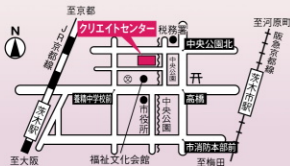

<感染症予防についてのお願い>
ご来場の際は、感染症予防にご協力くださいますようお願いいたします。
詳しくは茨木市文化振興財団webサイトに最新の情報をご確認ください。

●全席指定
料金 **1,300円** (当日**1,500円**) ●茨木市観光協会、茨木市勤労者互助会、OSAKAメセナカード各会員は10%引き
中級字順の予約はご遠慮ください。※2020年5月公演より、入場料金が変更されました。

2020年12月17日(木) 9:00~予約開始

■イープラス <http://eplus.jp/> *ファミリーマート各店舗で直接購入可

■茨木市文化振興財団・文化事業係

※発売初日は電話・web予約のみ。(1回につき6枚まで)

※窓口取扱は予約開始翌日から。

[電話] 072-625-3055 (9:00~17:00)

[web] www.ibabun.jp | [ibabun](#) | [検索](#)

[窓口] 財団チケットカウンター

クリエイティブセンター1階・福祉文化会館3階 (共に9:00~17:00、臨時休館日を除き無休)

■財団予約チケットのお取り扱い (予約方法により選べる引取り方法が異なります)

電話予約 ▶ 窓口・郵送*

web予約 ▶ 窓口・郵送*・コンビニ引取(セブン・イレブン) ※手数料

郵便引取 ▶ 予約後、郵便局へ付付の「払込取扱票」でチケット代金+手数料をお支払いください。※入金金額は別途

払込先: (払込口座) 00970-7-190576 (加入者名) 茨木市文化振興財団

※用紙の送信欄に公演名・枚数・予約番号をご記載ください。

【後援】茨木商工会議所 / 茨木市観光協会 【制作協力】(株)米朝事務所

【主催・お問合せ】(公財)茨木市文化振興財団・文化事業係

TEL 072-625-3055 (9:00~17:00)

文化力
POWER OF CULTURE