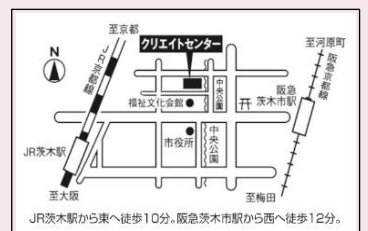

茨木市駅前四丁目6番16号
072-624-1726