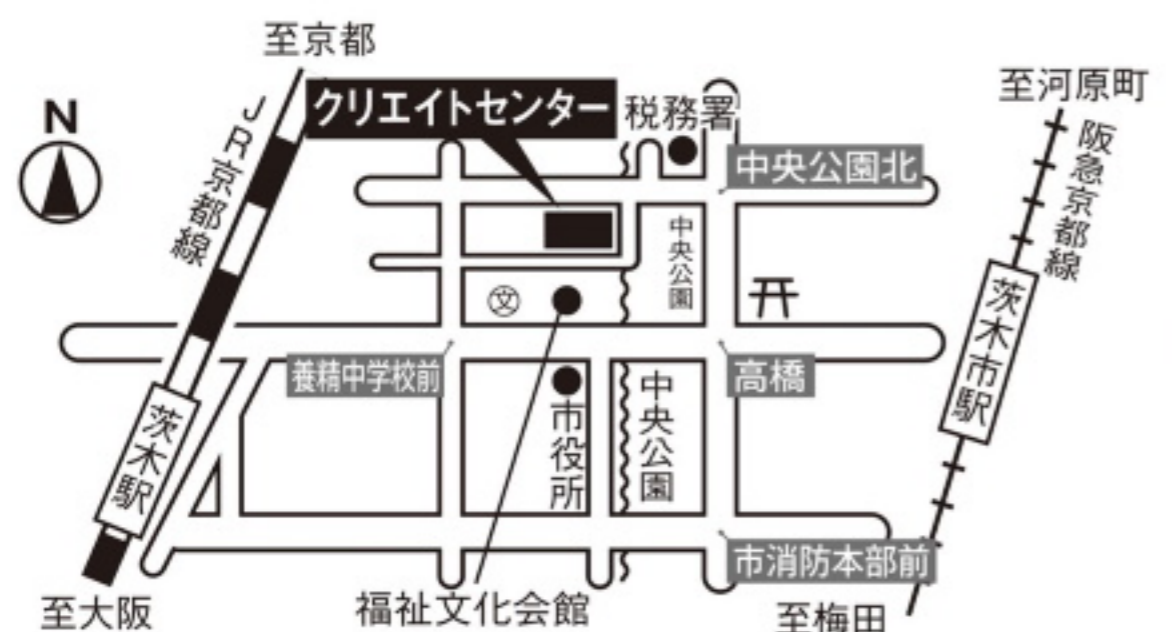

クリプラ呼吸コンサート2020

日時：2020年10月2日（金）19:00～20:45 ※屋外のため雨天中止

場所：茨木クリエイトセンター中庭

観覧料：ご感銘頂いた方には、お帰りの際に¥2,000頂戴する
後払いシステムです。

※新型コロナウイルス感染拡大防止のため、ご来場の際はマスクの着用をお願いしております。
会場内に「大阪コロナ追跡システム」のご案内をしております。メールアドレスをご登録の上
ご利用をお願いいたします。

・感染拡大防止の観点から、現時点では当日の観覧席数を50席程度に想定しています。
また、感染状況により入場制限をさせて頂く可能性があります。予めご了承ください。

・観覧には事前予約ができます。下記webサイトにて [9月15日] より受付開始予定です。
観覧申し込みフォーム：パソコン<https://ws.formzu.net/fgen/S58375259/>
スマホ <https://ws.formzu.net/sfgen/S58375259/>

申し込みQRコード

・協賛のお願い：振込口座番号 三菱UFJ銀行 茨木西支店(087) 普通 3973600 マッシ プロジェクト
◎ご協賛頂いた方にはお席のご用意をさせていただきます。

・ライブ配信アドレス（無料）：<https://youtu.be/m1oDuuiLe5Y> 18時50分から配信。

出演

弦楽四重奏：Poco a Poco

箏（こと）：横山 裕子

朗読：土方 淳子

Staff

MASSHI Project代表：大澤昌史

舞台総括：高間重治

照明：西崎浩造・野村洋子

音響：笠木健司・加尾谷光一

Web制作：足立真美

制作補助：大下緋美

映像協力：(有)近畿教映

Live配信協力：One production

Special Thanks：牟田耕一郎・土方友香子

JR茨木駅から東へ徒歩10分。阪急茨木市駅から西へ徒歩12分。

主催：MASSHI Project

共催：公益財団法人 茨木市文化振興財団 協賛：一般社団法人 茨木市観光協会 後援：茨木商工会議所