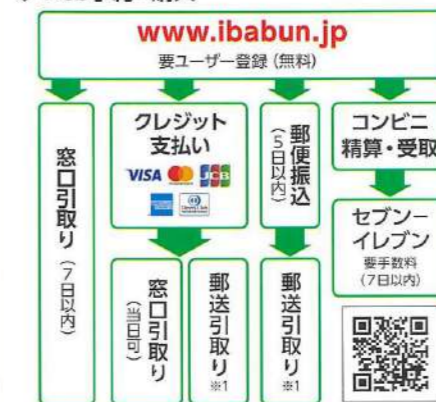

5 月					
日	開演時間	場所	公演名	料金	問合せ
2日	10:00	セ	新大阪岳風会 茨木地区第56回吟道大会	無料	090-5016-3210(服部)
5日	13:00	セ	期待される若き演奏家の集い	1,500円(当日2,000円)	K.G.A.事務所 072-626-4954(法幸)
6日	14:50	セ	茨木市合唱連盟45周年! 合唱連盟deハモリンピック	観覧無料(要申込)	(公財)茨木市文化振興財団 072-625-3055
8日	17:00	セ	感動を呼び起こす! 鬼才によるヘンデルとバッハ エリン・ヘルヤード チェンバロ リサイタル	中止	オワソリアル会 072-633-7276(井岡)
10日	13:30	セ	市民公開講座「人生百歳時代を迎えて 認知症 診療の現在と未来」	無料	ライオンズ事務局 072-622-8349
14日	14:00	多	第5回茨木ハチマル落語会 桂塩鯛門弟会	1,300円(当日1,500円)	(公財)茨木市文化振興財団 072-625-3055
15日 16日	14:00	多	中西和久朗読講座「川端康成を読む」	1,000円	(公財)茨木市文化振興財団 072-625-3055
16日	13:30	セ	レイワークス発表会 ダンスクロッシング	無料	090-9717-4546(山田)
17日	9:45	セ	合同音楽発表会	無料	第一楽器 072-625-7247
22日	11:00	セ	いばらき ワンコインコンサート ~バラ色のピアノと弦楽四重奏~	500円	(公財)茨木市文化振興財団 072-625-3055
23日	14:00	L	第10回 飛山 桂 作品フルートリサイタル 百花繚乱・和の調べ	2,000円(当日2,500円)*	四季のコンサート 072-621-2923(飛山)
	15:00	セ	ヒョウカズミ パレアートコンサート	無料	ヒョウカズミパレアート 072-632-7548
29日	14:00	セ	小さな島とエヴァー YOU AND ME AND THE SPACE BETWEEN	2,000円*	(公財)茨木市文化振興財団 072-625-3055
30日	11:00	セ			
30日	12:30	文	茨木三曲協会第51回定期演奏会	無料	茨木三曲協会 072-626-7051(石原)
31日	14:00	セ	第43回新人演奏会	無料	市・文化振興課 072-620-1810

セ: クリエイトセンター・センターホール/多: クリエイトセンター・多目的ホール/文: 福祉文化会館・文化ホール L: LIVE302
※割引料金有

チケットのお求め/お問合せ

◆窓口チケットカウンター(9:00~17:00)
・クリエイトセンター1階
・福祉文化会館3階

◆電話予約(9:00~17:00)

◆web予約・購入

◆その他の販売所(取扱いのない公演もあります)

- ①ローソンチケット0570-000-407(オペレーター)
http://l-tike.com ※ローソン、ミニストップ
- ②チケットぴあ 0570-02-9999
https://t.pia.jp ※セブン-イレブン
- ③イープラス http://eplus.jp ※ファミリーマート
※各コンビニで直接購入できます