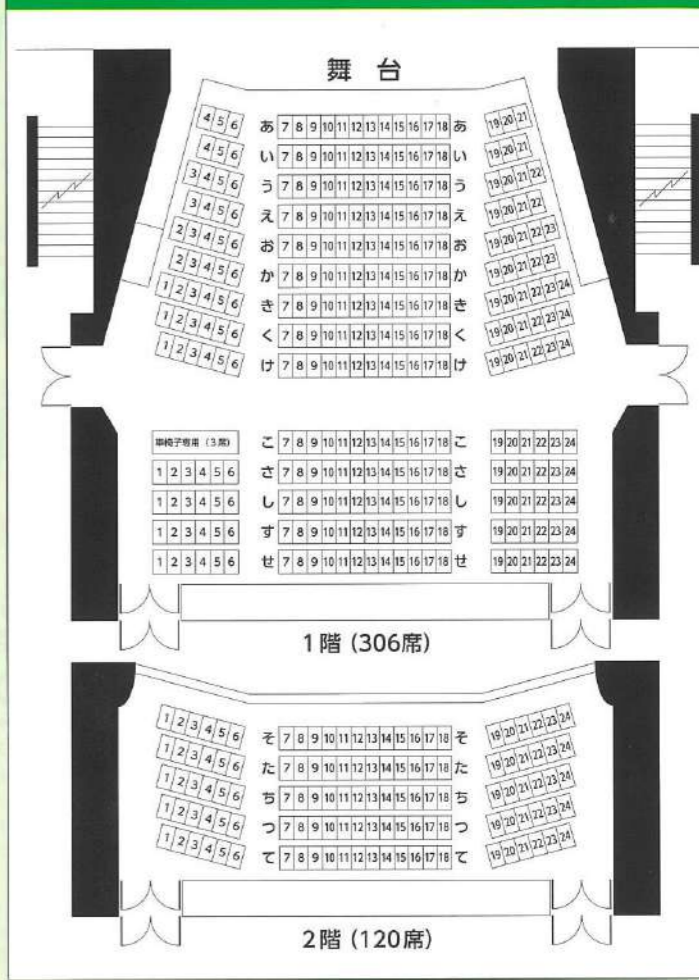

●クリエイトセンター: 茨木駅から徒歩10分、阪急茨木駅から徒歩12分
●福祉文化会館: JR茨木駅から徒歩6分、阪急茨木駅から徒歩約9分

クリエイトセンター・センターホール 座席表

施設利用(貸館)について

茨木市市民総合センター(クリエイトセンター)
茨木市駅前四丁目6番16号 Tel: 072-624-1726
センターホール/多目的ホール/和室/会議室7部屋/生活実習室 ほか

茨木市福祉文化会館(オークシアター)
茨木市駅前四丁目7番55号 Tel: 072-623-3962
文化ホール/和室/会議室7部屋 ほか