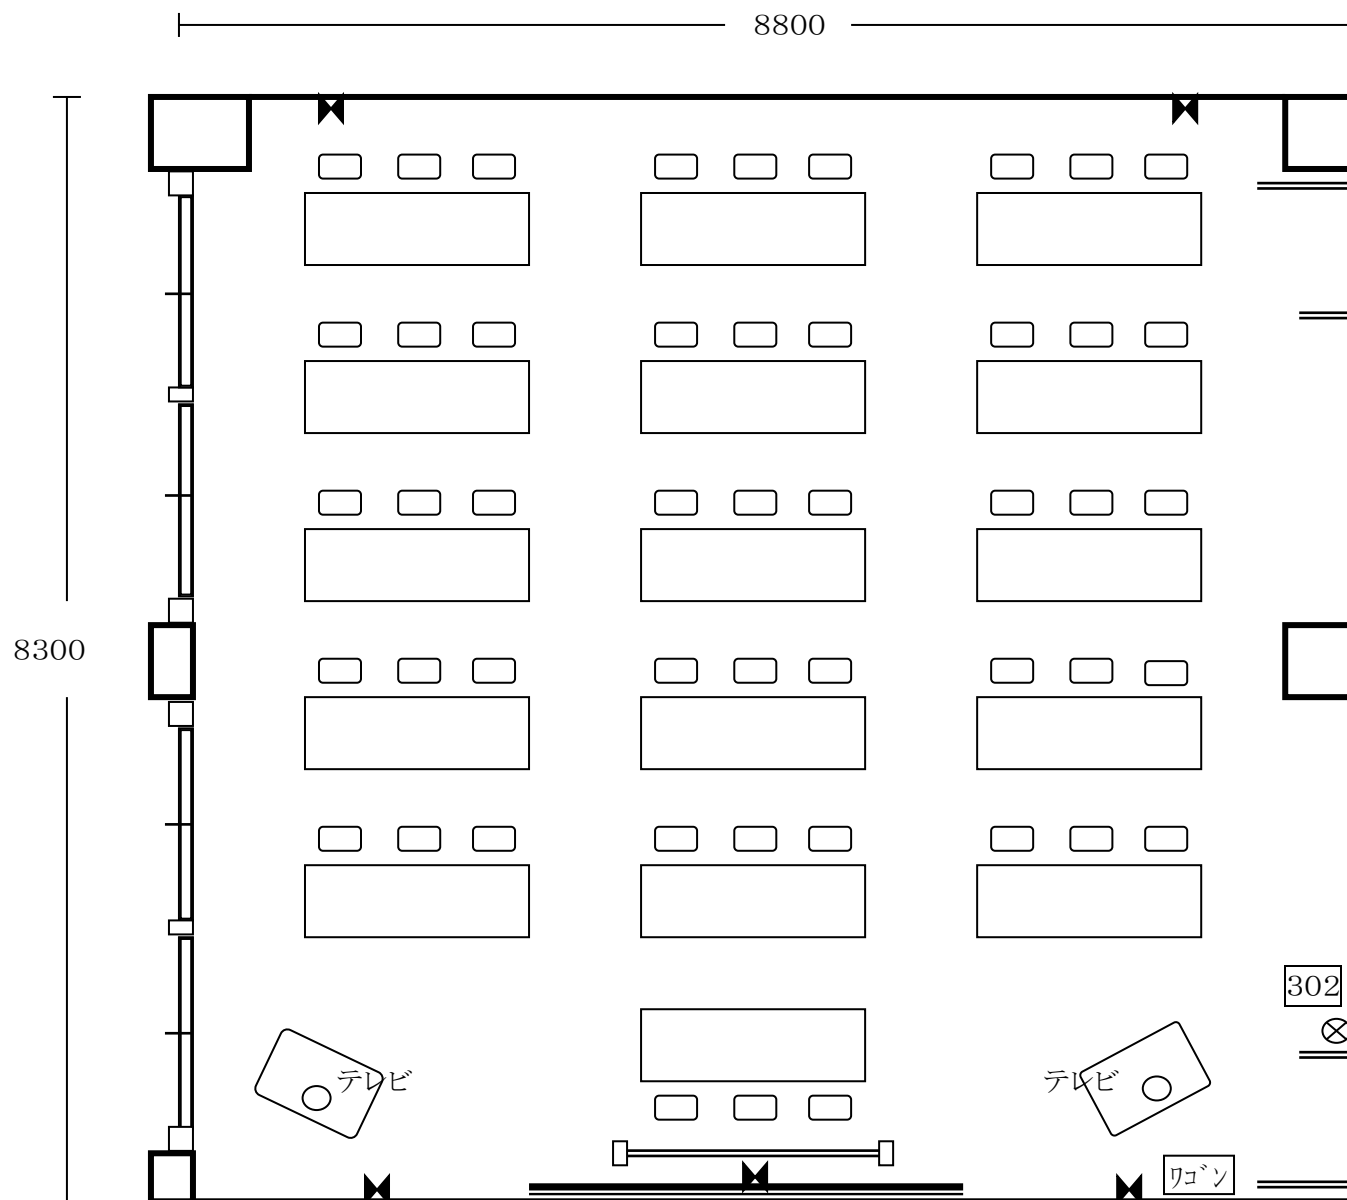

[ 3 階 ]

3 0 2 号室

定員 4 5 名

面積 75.13㎡

- 机 (D450×W1800) 16台
- 椅子 48台
- 黒板 (固定) 1台
- 白板 (移動式) 1台
- スクリーン (H1800×W1800)

- マイク 2本
- ワイヤレスマイク 2本
- ビデオ 1台
- カセットテープ 1台
- テレビ 2台

- ⊗ スイッチ
- ⊠ コンセント