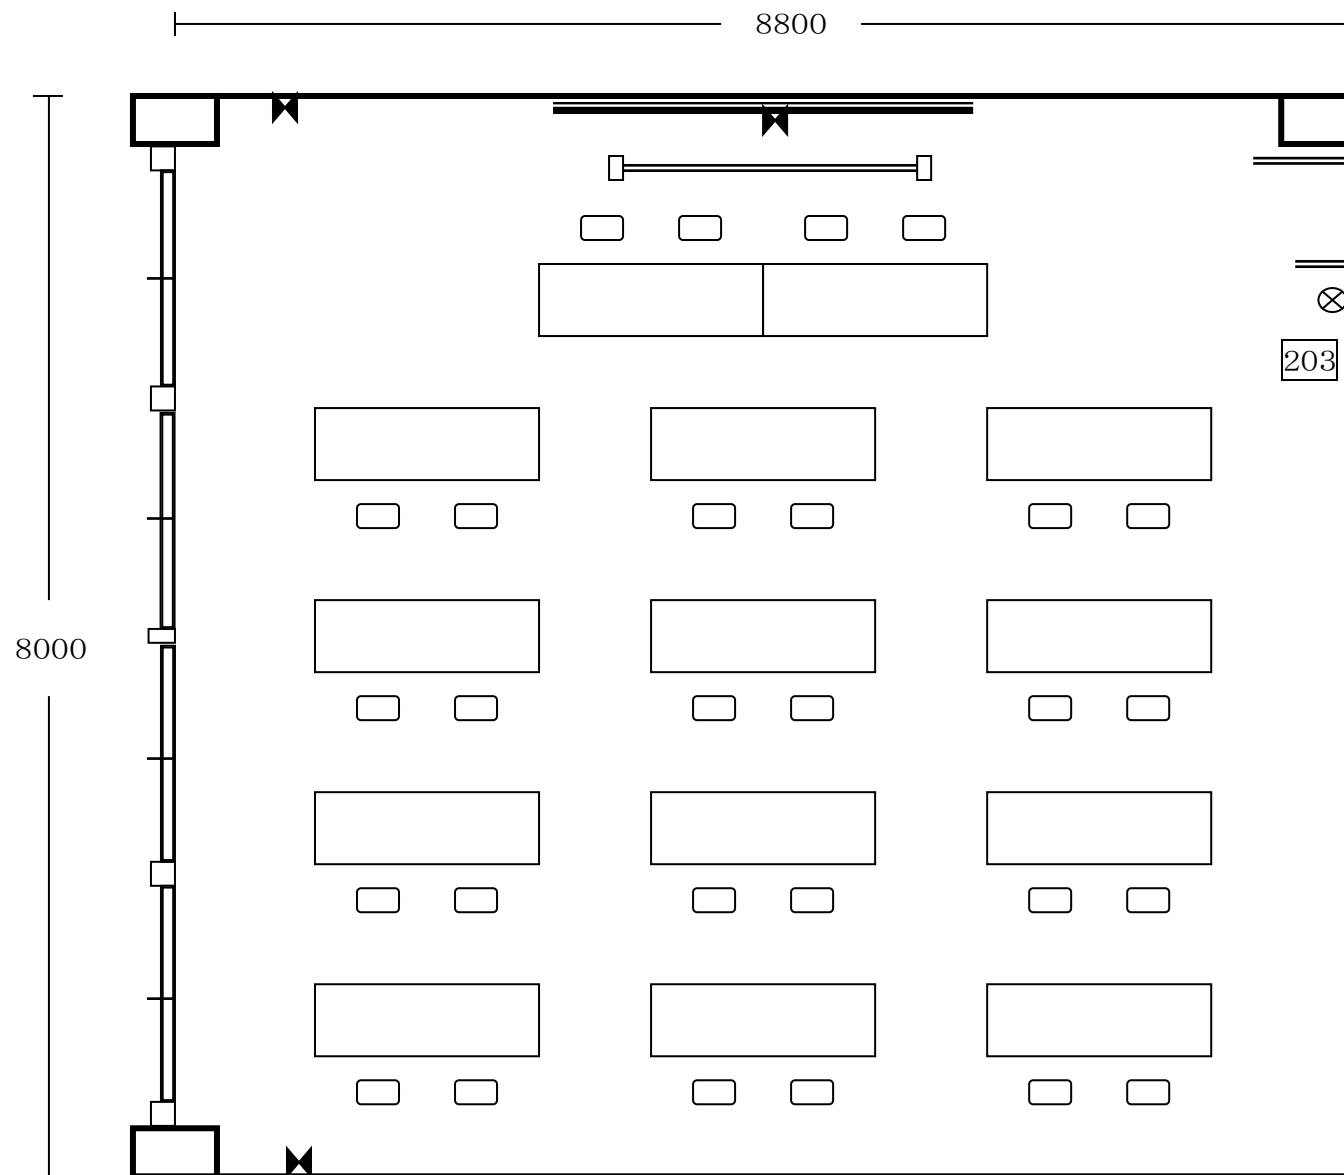

[2 階]

2 0 3 号室

定員 2 8 名

面積 70.40㎡

- 机 (D600×W1500) 14台
- 椅子 (肘掛付) 28台
- 黒板 (固定) 1台
- 白板 (移動式) 1台
- スクリーン (W1800×H1800)

- ⊗ スイッチ
- ⬛ コンセント