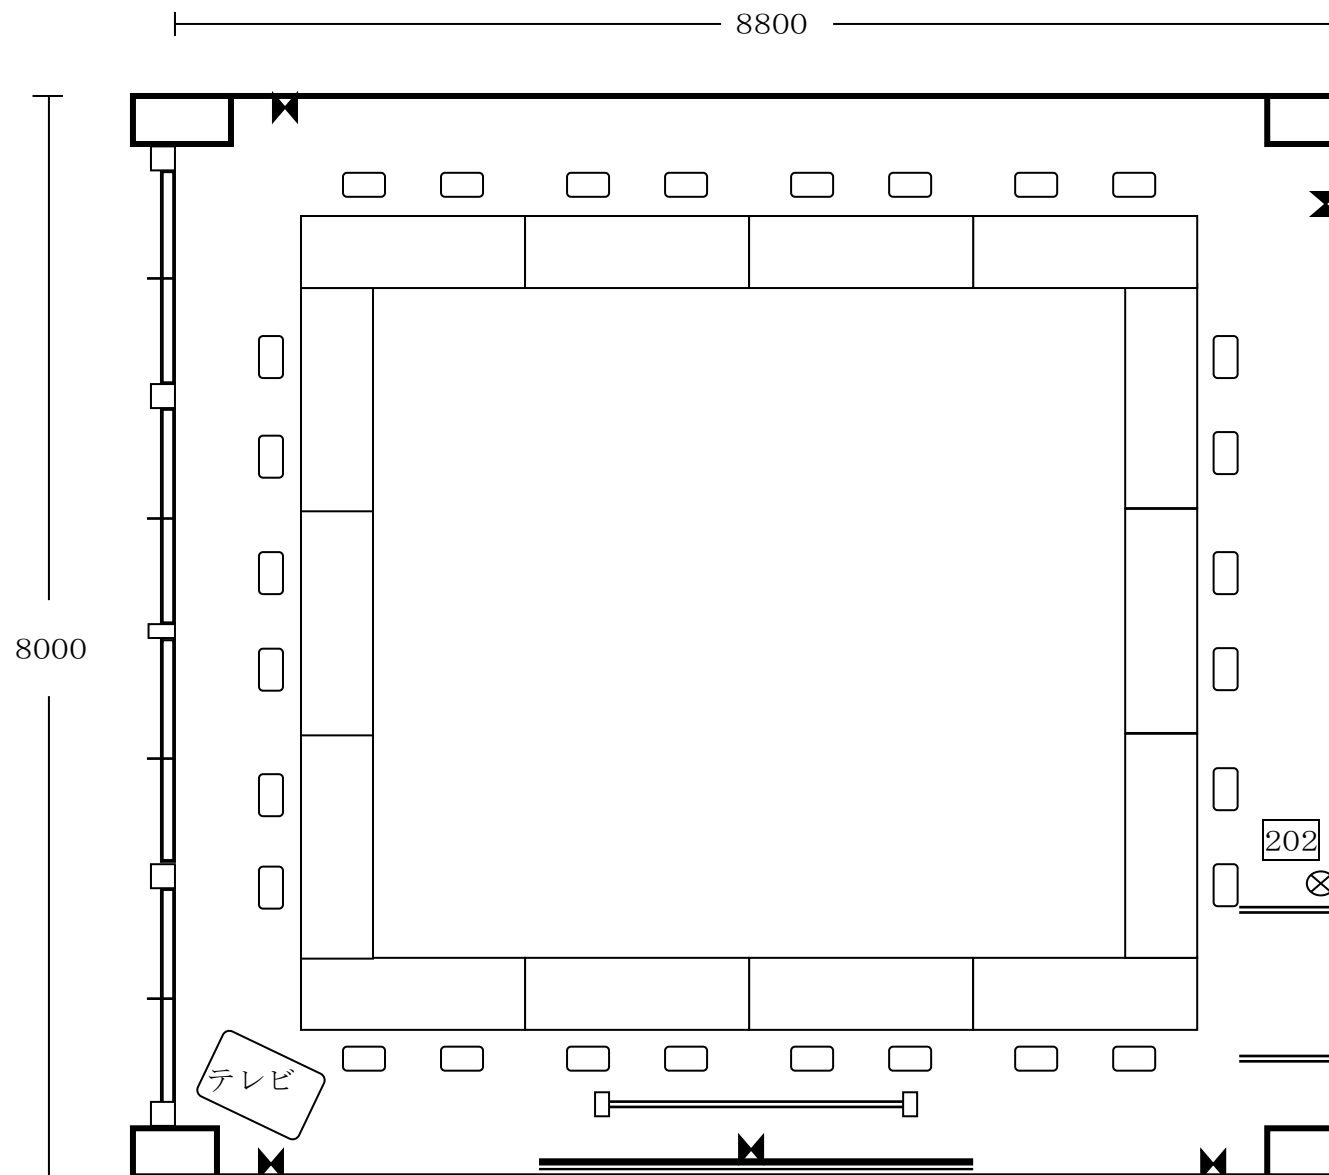

[2 階]

202号室

定員28名

面積 70.40㎡

- 机 (D600×W1500) 14台
- 椅子 (肘掛付) 28台
- 黒板 (固定) 1台
- 白板 (移動式) 1台
- スクリーン (W1800×H1800)

テレビ
ビデオ

- ⊗ スイッチ
- ⚡ コンセント