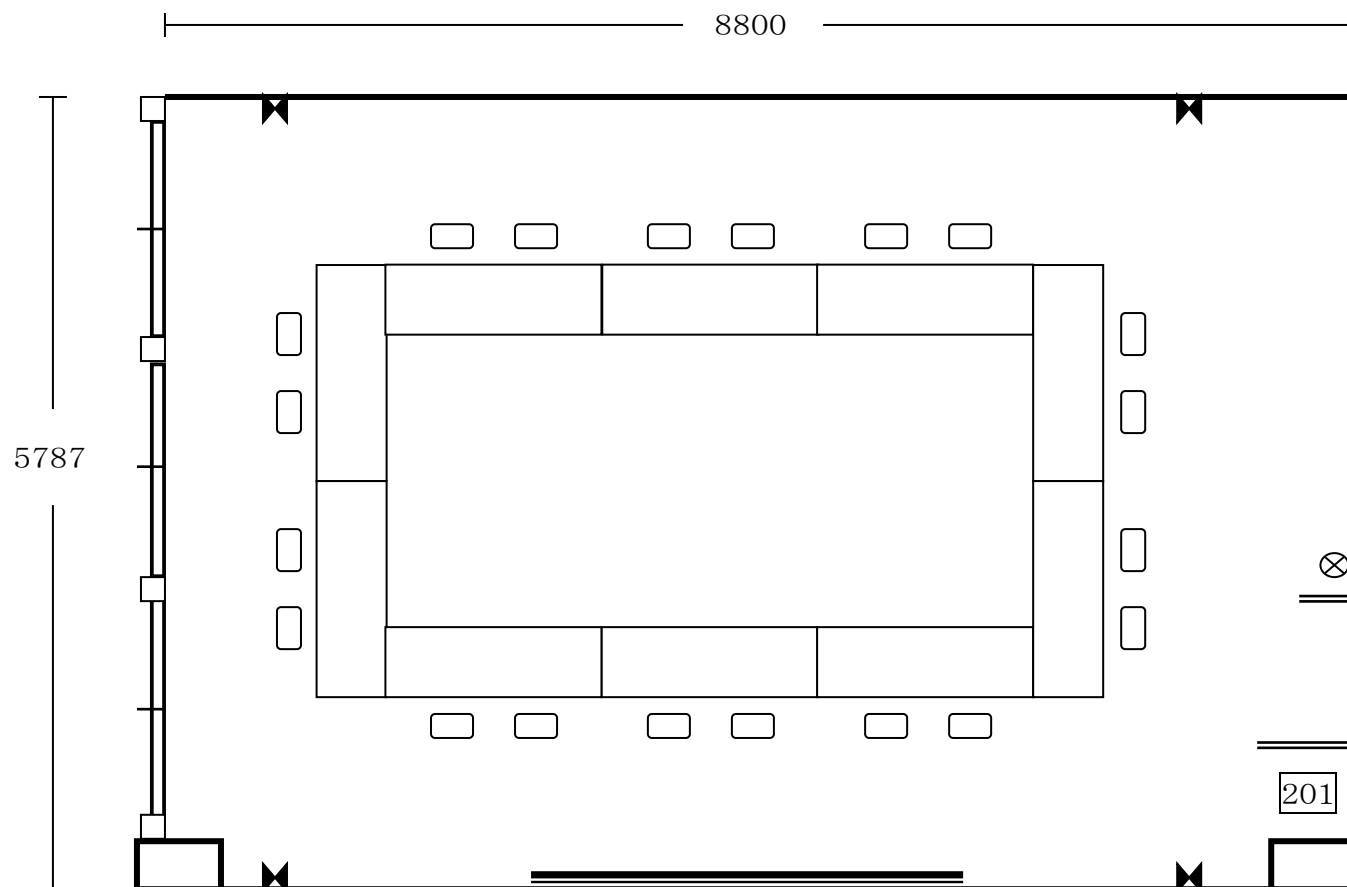

[2 階]

2 0 1 号室

定員 2 0 名

面積 52.56㎡

- 机 (D600×W1500) 10台
- 椅子 (肘掛付) 20台
- 黒板 (固定) 1台
- 白板 (移動式) 1台

床 カーペットタイル