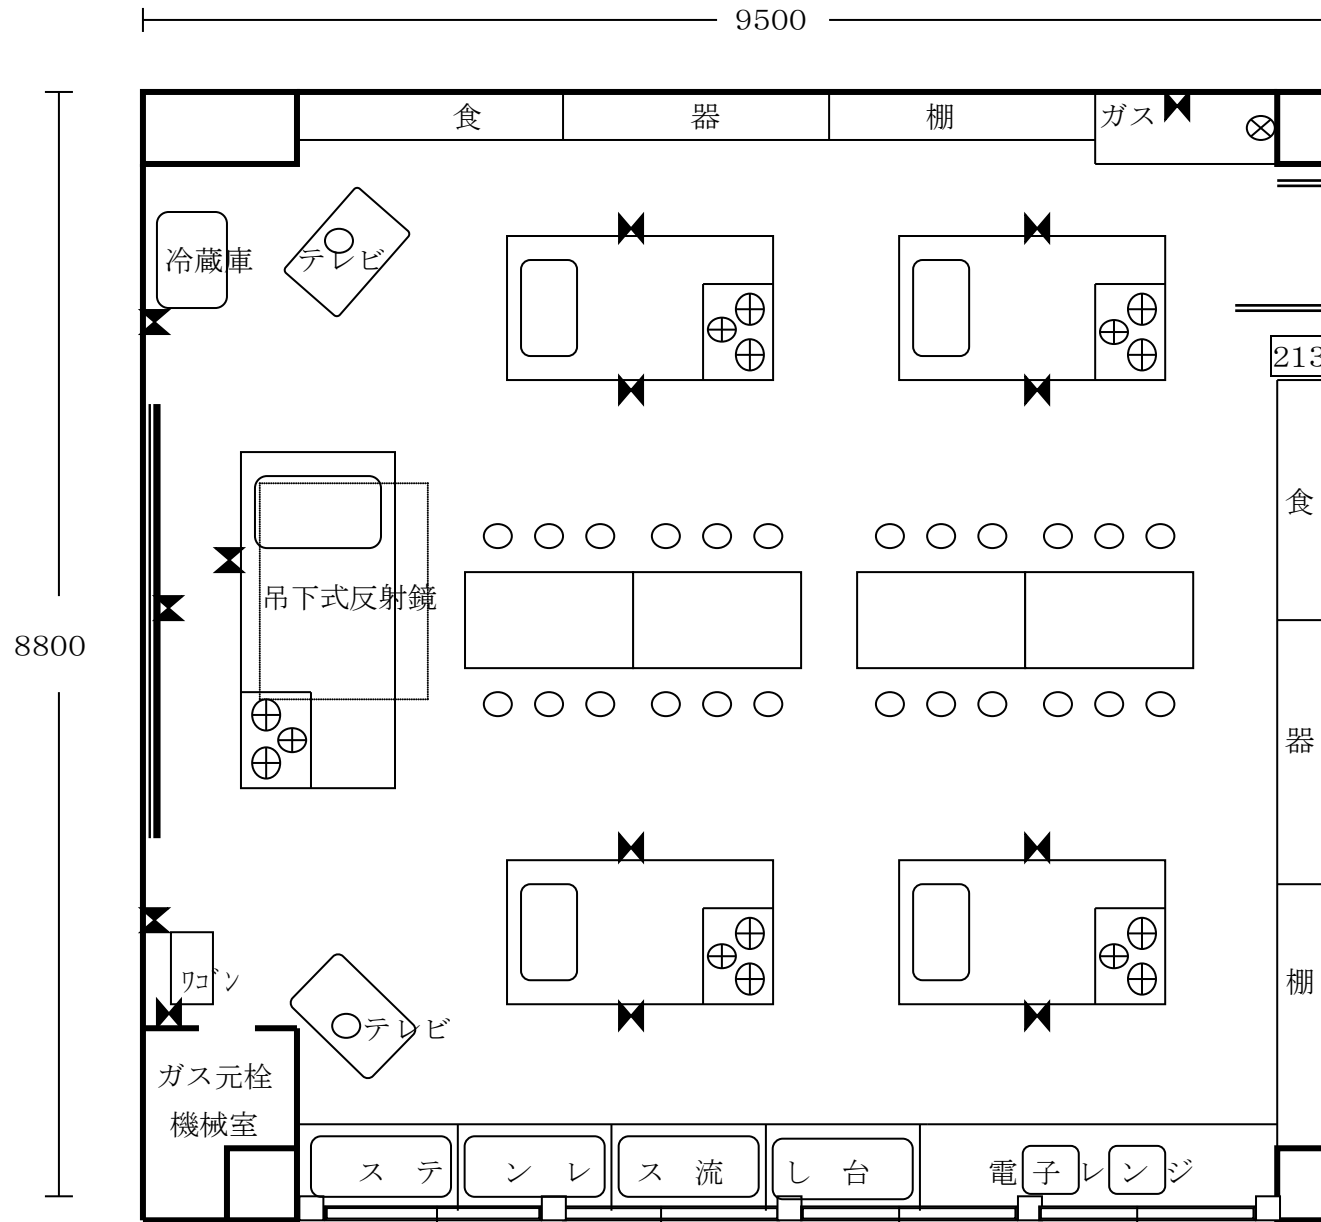

〔2階〕

生活実習室

定員24名

面積 86.01㎡

- 調理台 (D880×W2400) 1台
- 調理台 (D880×W2100) 4台
- 机 (D750×W1200) 4台
- 椅子 (丸30cm) 29台
- 黒板 (固定) 1台

吊下式反射鏡 (D900×W1800)

- マイク 2本
- ワイヤレス 2本
- テレビ 2台
- ビデオ
- カセットデッキ