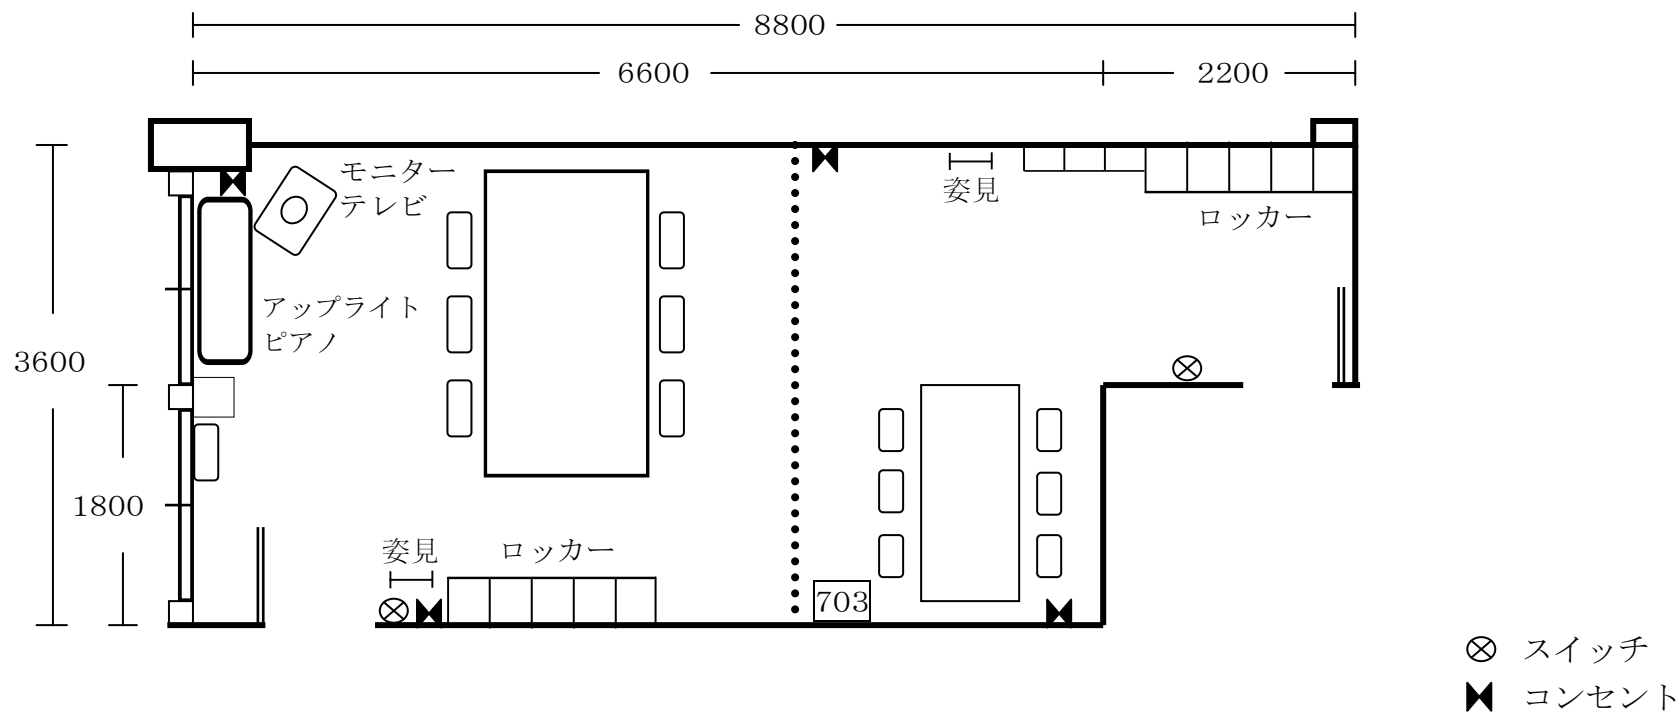

[地下1階]

控室

定員16名

面積 31.59㎡

机 (D750×W1800)	1台	モニターテレビ	1台
机 (D600×W1500)	1台	ロッカー	10人
机 (D600×W600)	1台	姿見	2台
椅子 (折りたたみ)	6台	アップライトピアノ	1台
椅子 (布張り)	2台		