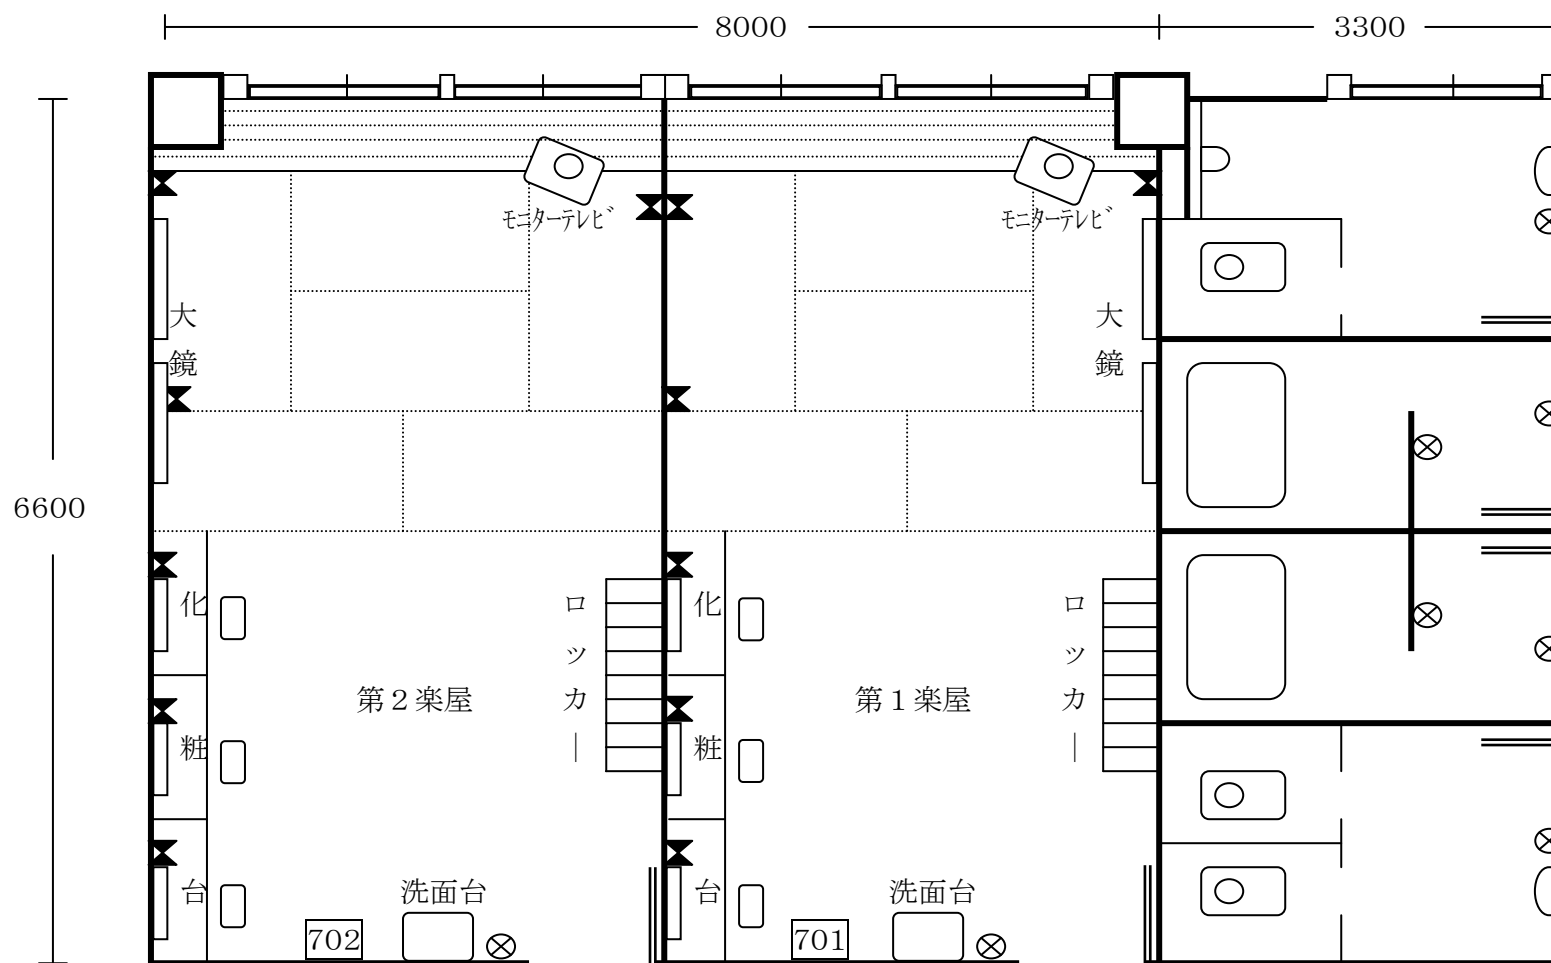

[地下1階]

第1楽屋・第2楽屋

定員 各6名

面積 各27.20㎡

⊗ スイッチ  
⚡ コンセント

	第1楽屋	第2楽屋		第1楽屋	第2楽屋
机 (D750×W1500)	1台	1台	モニターテレビ	1台	1台
椅子	3台	3台	ロッカー	8人	8人