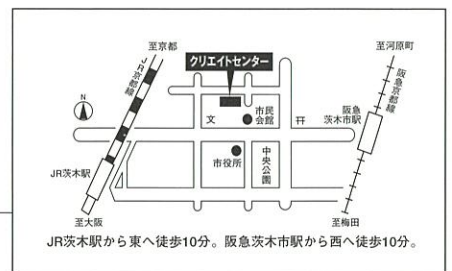

◆チケットの取り扱い・お問合せ

(財)茨本市文化振興財団・事業係 072-625-3055 (茨本市市民会館ユアイホール1階 9:00~17:00)

1. 電話予約をお受けしますが、お席はお選びいただけません。
   - 予約後は、1週間以内にユアイホール1階またはクリエイトセンター1階のチケットカウンターでご精算ください。
   - 予約チケットの郵送をご希望の場合は、(チケット料金+郵送料手数料400円)を郵便局備え付けの「払込取扱票」でお支払いください。手数料はご負担願います。払込確認後の発送となります。
2. 〈払込口座〉00970-7-190576/加入者名:財団法人茨本市文化振興財団