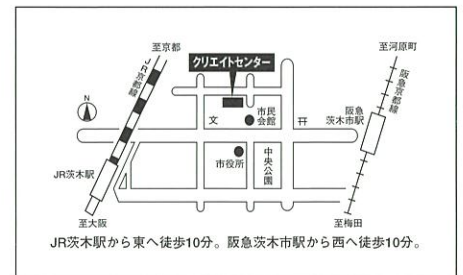

◆クリエイトセンター(茨木市市民総合センター) 茨木市駅前四丁目6番16号/072-624-1726

(財)茨木市文化振興財団第92回公演

火曜日の音楽サロン Vol.9

エンキ 閻杰 中国琵琶コンサート

中国琵琶:エンキ(閻杰)
ピアノ:宮川真由美

夜来香/天山の春/ウイグルダンス/G線上のアリア/
シルクロードの幻影 ほか

10/14【火】14:00/クリエイトセンター/2,000円

(財)茨木市文化振興財団第96回公演