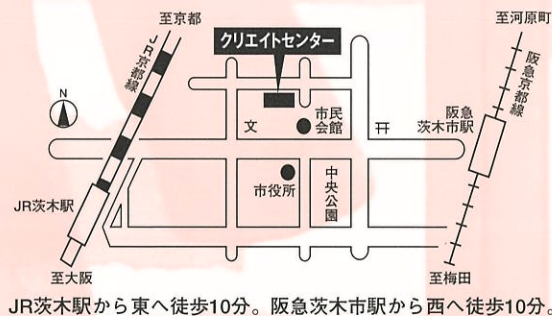

土地・建物の悩み 解決します。

株式会社 大和測量設計事務所
土地家屋調査士法人グローバル

〒567-0048 茨木市舟木町6番24号
TEL 072-635-5446 FAX 072-632-8345

<http://www.daiwasurvey.co.jp>