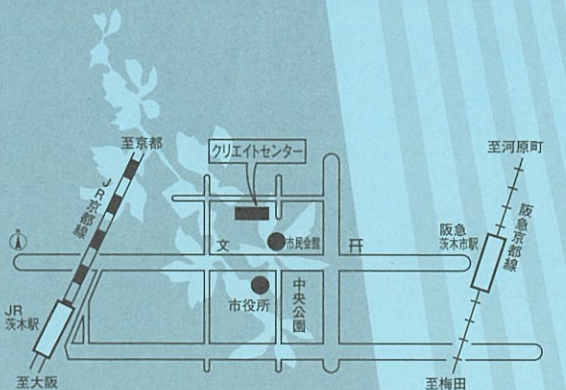

クリエイティブコンサート

2000年7月5日【水】 19:00開演(18:30開場)

茨木市クリエイトセンター・センターホール

■ピアノソロ/関井直子

ムソルグスキー：展覧会の絵から

■ピアノソロ/中川美穂

リスト：2つの演奏会用練習曲

「森のささやき」「小人のおどり」

リスト＝シューマン：愛の歌

リスト：ハンガリー狂詩曲第8番

■声楽デュエット/石田恭子(ソプラノ)・上田 衛(バリトン)

J. シュトラウス：オペレッタ《ウィーン気質》から
「ウィーン気質」

ヴェルディ：オペラ《リゴレット》から

「日曜ごとに教会で」

「ようし、仇討ち、おそろしい仇討ちだ」

ピアノ伴奏/猪俣 琢

■声楽ソロ/折田倫子(メゾソプラノ)

作曲 八州秀章：「さくら貝の歌」

作曲 成田為三：「浜辺の歌」

ローエ：ミュージカル《マイフェアレディ》から

「踊りあかそう」ほか

ピアノ伴奏/山本恭子

■弦楽トリオ/岡村 華(ヴァイオリン)・船津真美子(ヴァイオリン)
岸中由香利(ピアノ)

モシユコフスキー：2つのヴァイオリンとピアノのための組曲 作品71

■フルートアンサンブル/川中志保・齊藤舞歌・阪口真紀

ポーボン：6つのアンフォンティーヌ

ロレンツォ：華麗なる奇想曲 作品31

■入場料【全自由席】

大人=2,000円 高校生以下=1,500円

■チケット販売所

(財)茨木市文化振興財団 ☎0726-25-3055

■お問い合わせ

クリエイティブコンサート実行委員会 ☎0726-23-2738

(財)茨木市文化振興財団 ☎0726-25-3055

月～金 9:00～17:15 【土・日・祝日は休業】

〒567-0888 茨木市駅前四丁目6番16号 クリエイトセンター1F

阪急茨木市駅から西へ徒歩10分 JR茨木駅から東へ徒歩10分 市役所・市民会館北100m