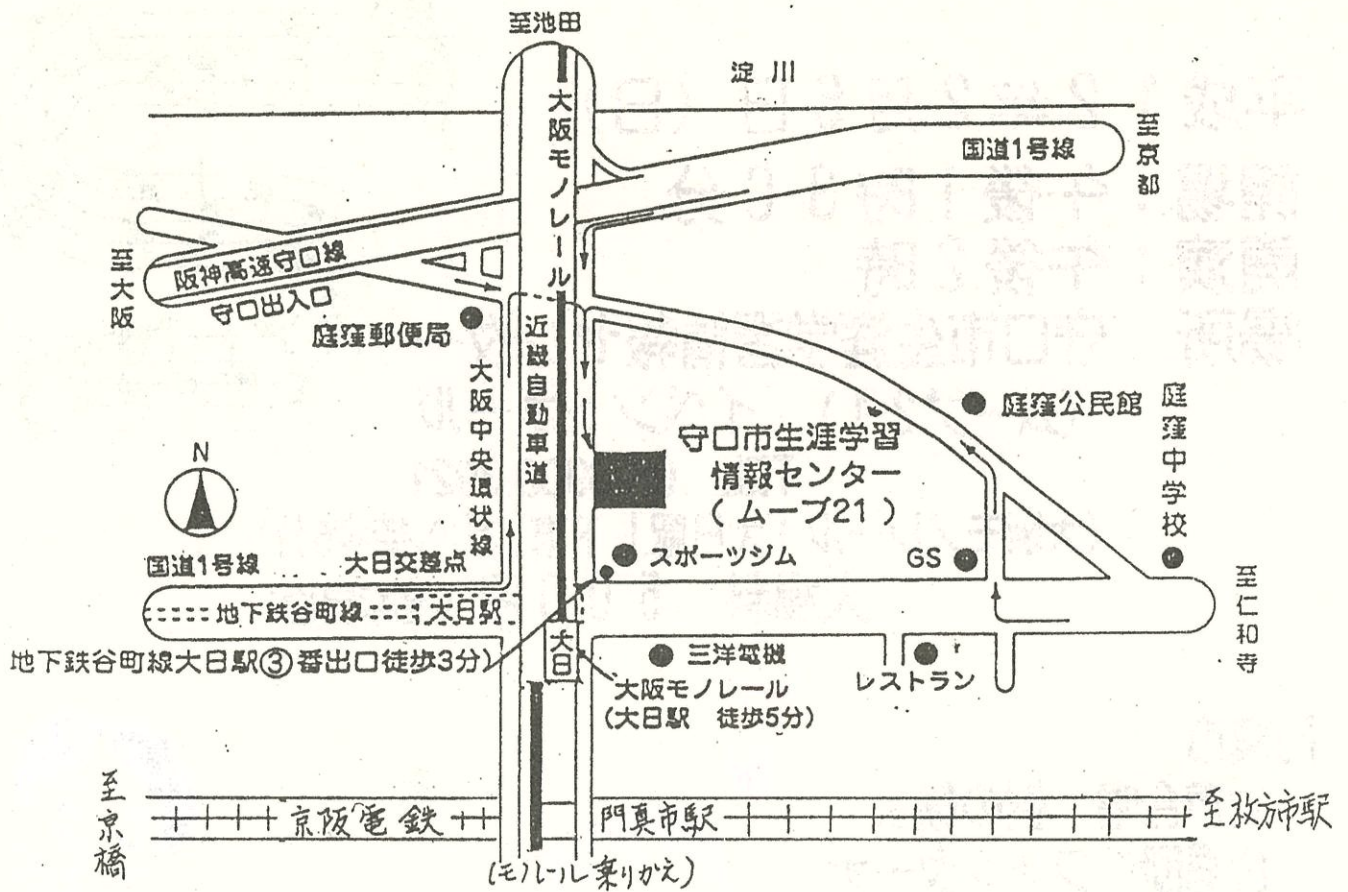

大阪モノレール・南茨木駅～大日駅【片道11分/290円】