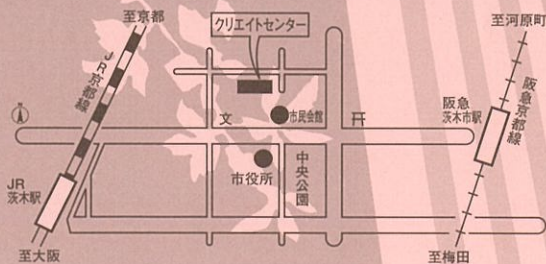

クリエイティブコンサート

1999年3月12日【金】 19:00開演(18:30開場)

茨木市クリエイトセンター・センターホール

■出演者

上	根	真一郎	(作品発表)
白	石	由香	(ピアノ)
宮		貴子	(ピアノ)
野	村	由紀	(ソプラノ)
牧	野	優子	(ソプラノ)
南		佳江	(ソプラノ)

■ピアノ伴奏

三	井	久美子
村	崎	愛

■主な演奏曲目

上根真一郎	葉の花が届く季節
リスト	《巡礼の年第2年》より “ペトラルカのソネット第104番”
ショパン	ソナタ Op. 58
ヴェルディ	歌劇《アイダ》より “勝ちて帰れ”
プッチーニ	歌劇《つばめ》より “ドレッタのすばらしい夢”
別宮貞雄	さくら横ちょう
三重唱	『春のメドレー』 どこかで春が～花まつり ～さくらさくら～花の街 他

■入場料【全自由席】

大人＝2,000円 高校生以下＝1,500円

■チケット販売所

(財)茨木市文化振興財団 ☎0726-25-3055

■お問い合わせ

☎0726-25-3055 / (財)茨木市文化振興財団
月～金 9:00～17:15 [土・日・祝日は休業]
〒567-0888 茨木市駅前四丁目6番16号 クリエイトセンター1F

阪急茨木市駅から西へ徒歩10分 JR茨木駅から東へ徒歩10分 市役所・市民会館北100m