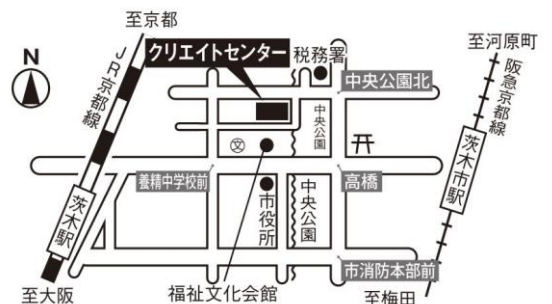

JR茨木駅から東へ徒歩10分。阪急茨木市駅から西へ徒歩12分。