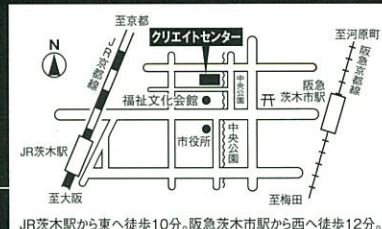

JR茨木駅から東へ徒歩10分。阪急茨木市駅から西へ徒歩12分。