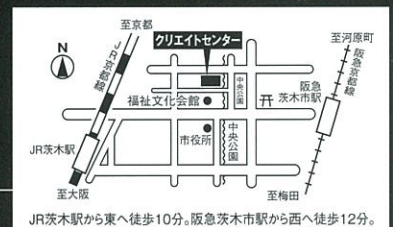

JR茨木駅から東へ徒歩10分。阪急茨木市駅から西へ徒歩12分。