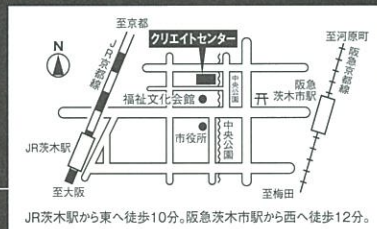

JR茨木駅から東へ徒歩10分。阪急茨木市駅から西へ徒歩12分。