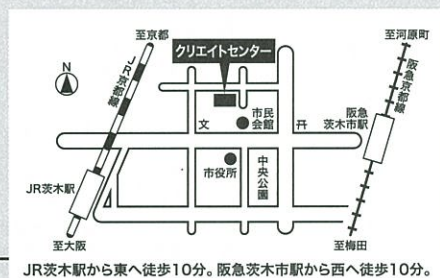

JR茨木駅から東へ徒歩10分。阪急茨木市駅から西へ徒歩10分。