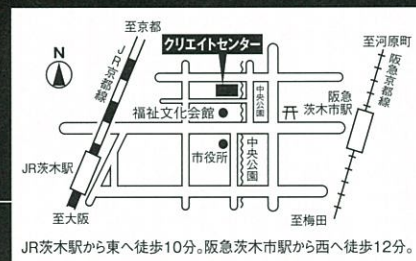

### ◆その他プレイガイド(初日店頭販売あり 10:00～)

ローソンチケット 0570-000-407 (オペレーター対応)・Lコード予約 0570-084-005 (Lコード 56527) <http://l-tike.com/>

\*ローソンチケットの取り扱いチケットは、ローソン、ミニストップ各店舗で直接購入できます。

チケットぴあ 0570-02-9999 (Pコード 335-116) <http://pia.jp/>

\*ぴあの取り扱いチケットは、セブンイレブン、サークルK、サンクス各店舗で購入できます。

\*ローソン、ぴあでは5回通し料金の取扱いはありません。

■主催：読売新聞大阪本社わいず倶楽部/公益財団法人茨木市文化振興財団

■後援：茨木商工会議所/茨木市観光協会

JR茨木駅から東へ徒歩10分。阪急茨木市駅から西へ徒歩12分。