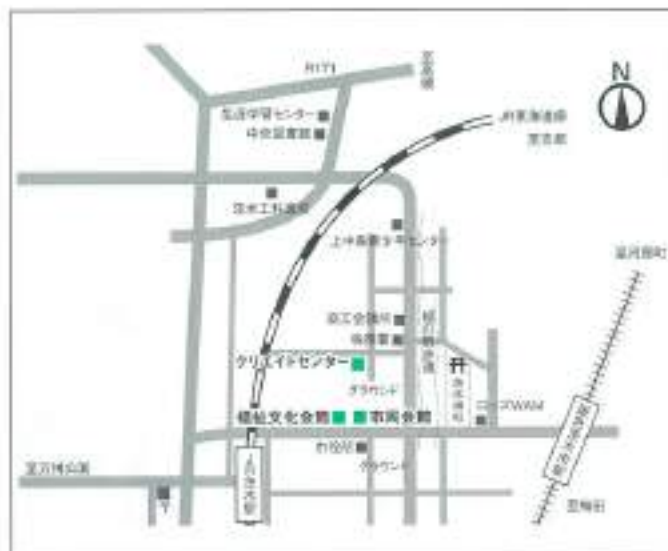

共催事業 6月5日発売!
フレンドシップガラ・コンサート2012

- ◆8月5日【日】14:00開演(13:30開場)
- ◆クリエイティブセンター・センターホール
- ◆全席自由 一般1,500円/小学生以下500円
- チケット **財団**
- ◆出演
  ソプラノ: 安谷万佑子、水沼文恵、田中 輝子、西 千里
  ピアノ: 橋田波子、關口 康祐、原 真奈美、伊賀美樹子、峯 碩吾 他
- ◆プログラム
  「歌祭り!ピアノ祭り!」
  ベートーヴェン: エリーゼのために
  日本の歌曲: 橘子の実
  J.シュトラウスII: オペレッタ「こうもり」より シャンパンの歌 他
- ◆主催・お問い合わせ
  地球音楽隊「フレンドシップ」FAX0797-57-0643

お知らせ

4月1日、当財団は公益財団法人に移行し、名称を「公益財団法人 茨木市文化振興財団」に変更しました。
また、公演事業担当の事業系の名称を「文化事業係」に変更しました。
引き続きよろしくお願ひ申し上げます。

チケットのお申込み・お問い合わせ

072-625-3055 文化事業係
(茨木市市民会館ユーアイホール1階 9:00~17:00)
主催公演の発売初日は電話予約のみです。

【予約後のご精算】

- ◆1週間以内に下記窓口で代金と引換えにチケットをお受け取りください。
- ①ユーアイホールチケットカウンター9:00~17:00/火・木は20:00まで(祝日は除く)
- ②クリエイティブセンターチケットカウンター9:00~17:00
- ◆予約チケットの郵送をご希望の場合は、(チケット料金+郵送手数料400円)を郵便局備え付けの「払込取扱票」でお支払いください。手数料はご負担願います。払い込み確認後の発送となります。
  (払込口座) 00970-7-190576/加入者名: 茨木市文化振興財団

その他の販売所 (公演によってはお取り扱いのない場合があります)

- ローゾンチケット 0570-000-407 (オペレーター対応) / レコード予約0570-084-005
- ※ローゾンチケットの取り扱いチケットは、ローゾン各店舗で直接購入できます。
- 電子チケットびあ 0570-02-9999
- ※チケットびあの取り扱いチケットは、セブンイレブン、サークルK、サンクス各店舗で直接購入できます。

施設のご利用に関するお問い合わせ

- 茨木市市民会館 (ユーアイホール)
- 茨木市福祉文化会館 (オークシアター)
- 茨木市市民総合センター (クリエイティブセンター)
- 072-623-3962 施設管理係
  市民会館(ユーアイホール)1階 9:00~17:00/火・木は20:00まで(祝日は除く)
- 072-624-1726 施設管理係
  市民総合センター(クリエイティブセンター)1階 9:00~17:00

※当財団ホームページ (<http://www.ibabun.jp/>) から、各施設の「空室情報」をご覧いただけますのでご利用ください。