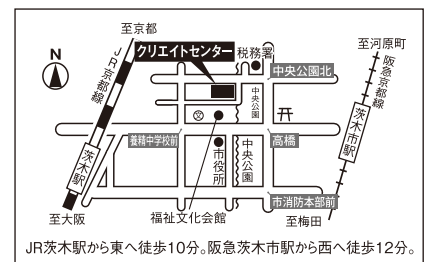

クリエイトセンター(茨木市市民総合センター)

大阪府茨木市駅前四丁目6番16号 [ibabun](http://www.ibabun.jp) 検索

072-624-1726