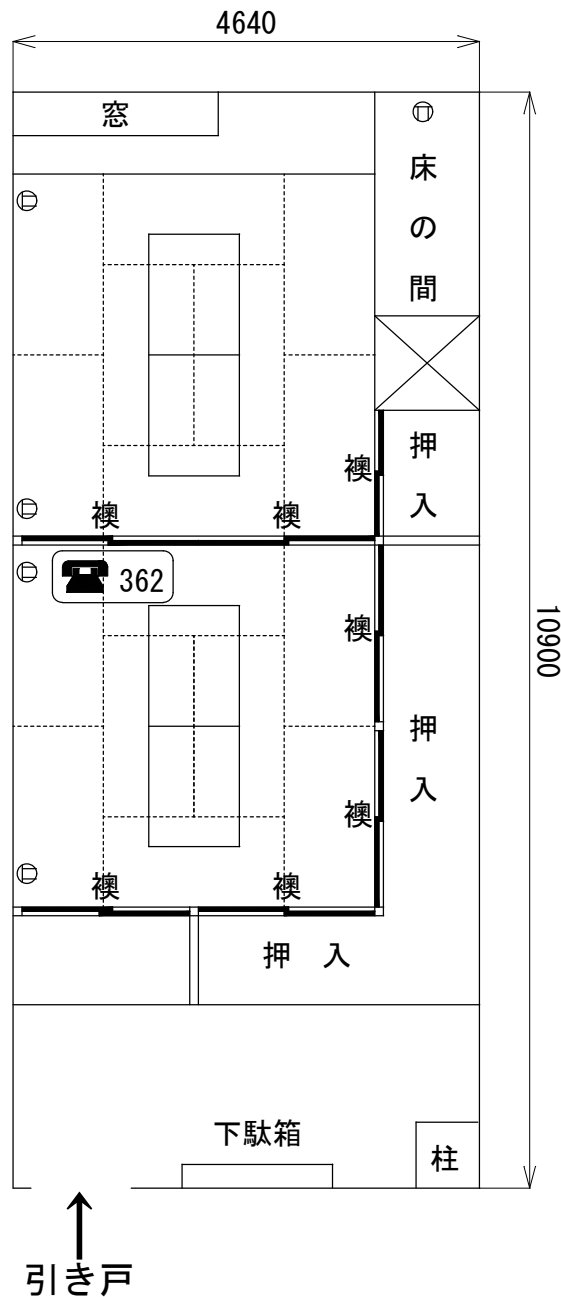

福祉文化会館 2階 和室

広さ 16畳

定員 20人

座敷机 4台 (W1200×D900×H330)

座布団 20枚

姿見 3台 (キャスター付き)

① コンセント