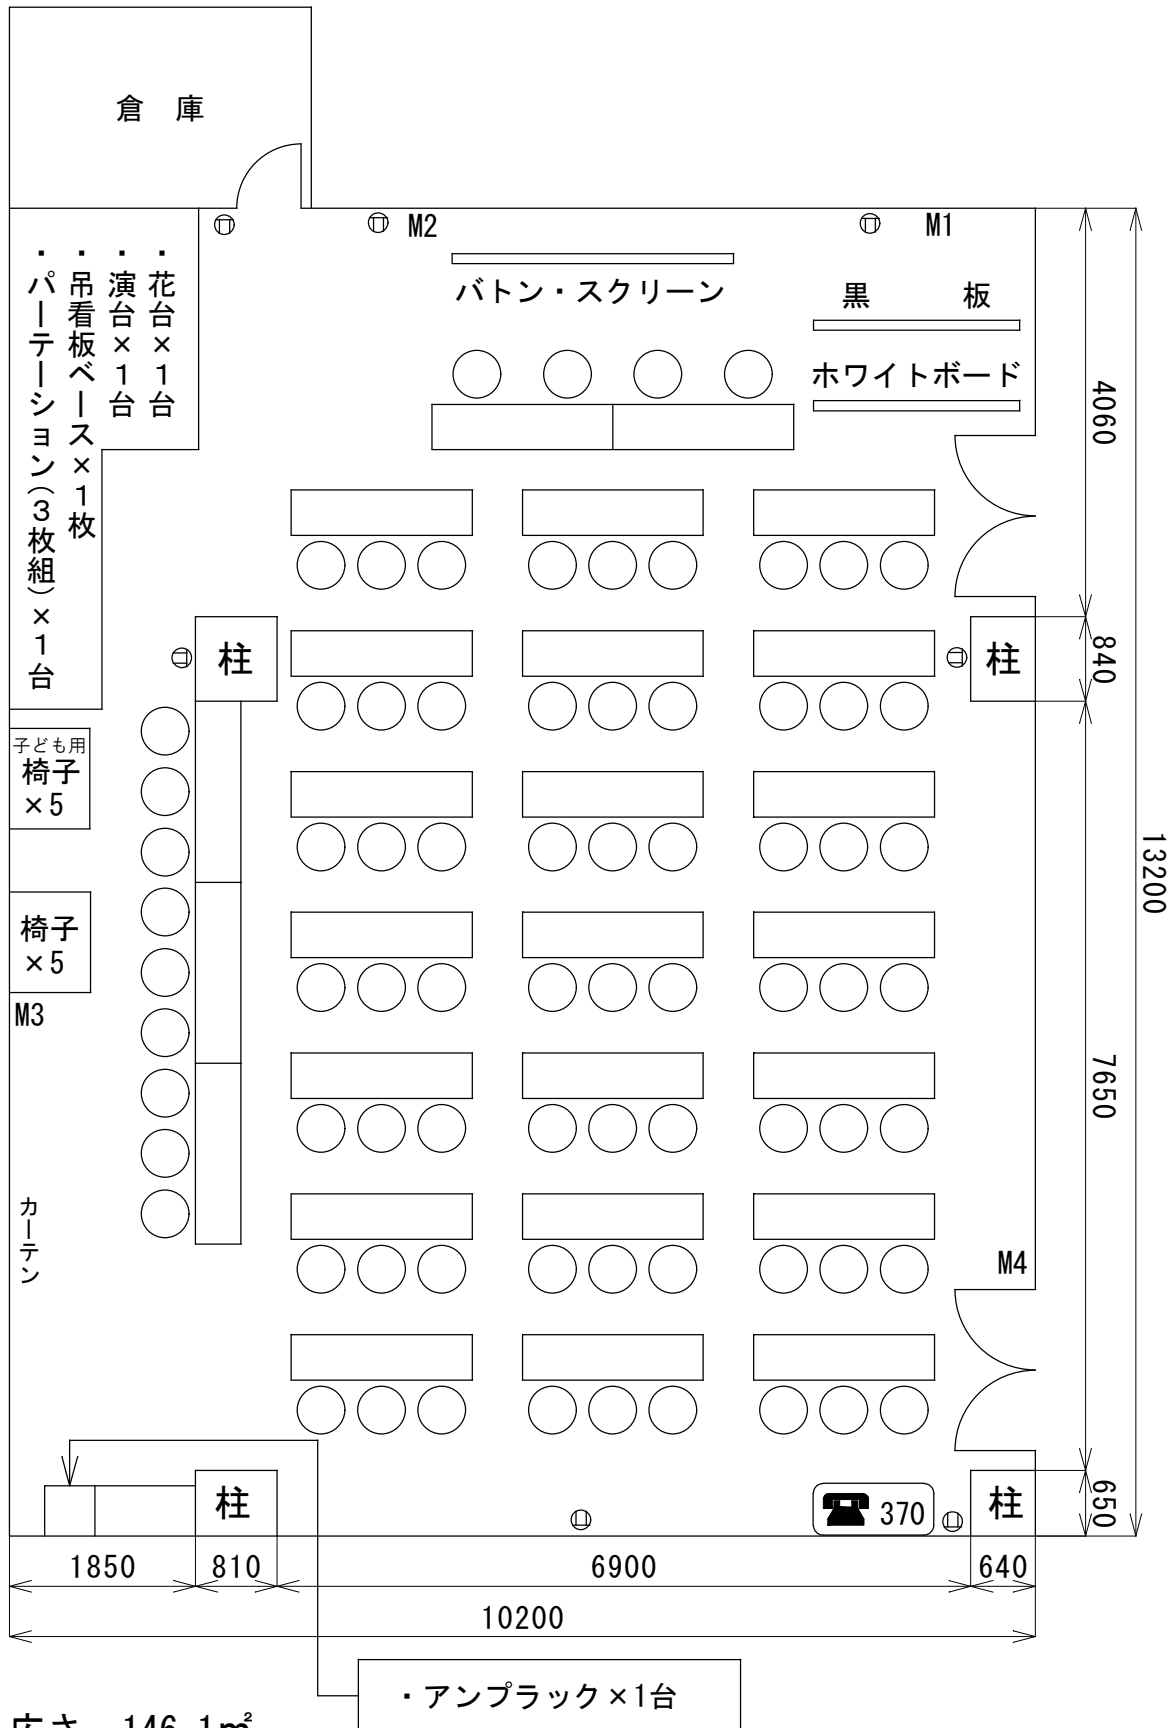

# 福祉文化会館 3階 303号室

広さ 146.1㎡

定員 81人

椅子 76+5 (他に子供用椅子5あり)

机 27 (W1800×D450×H700)

Ⓞ コンセント

M1~M4 有線マイク接続口