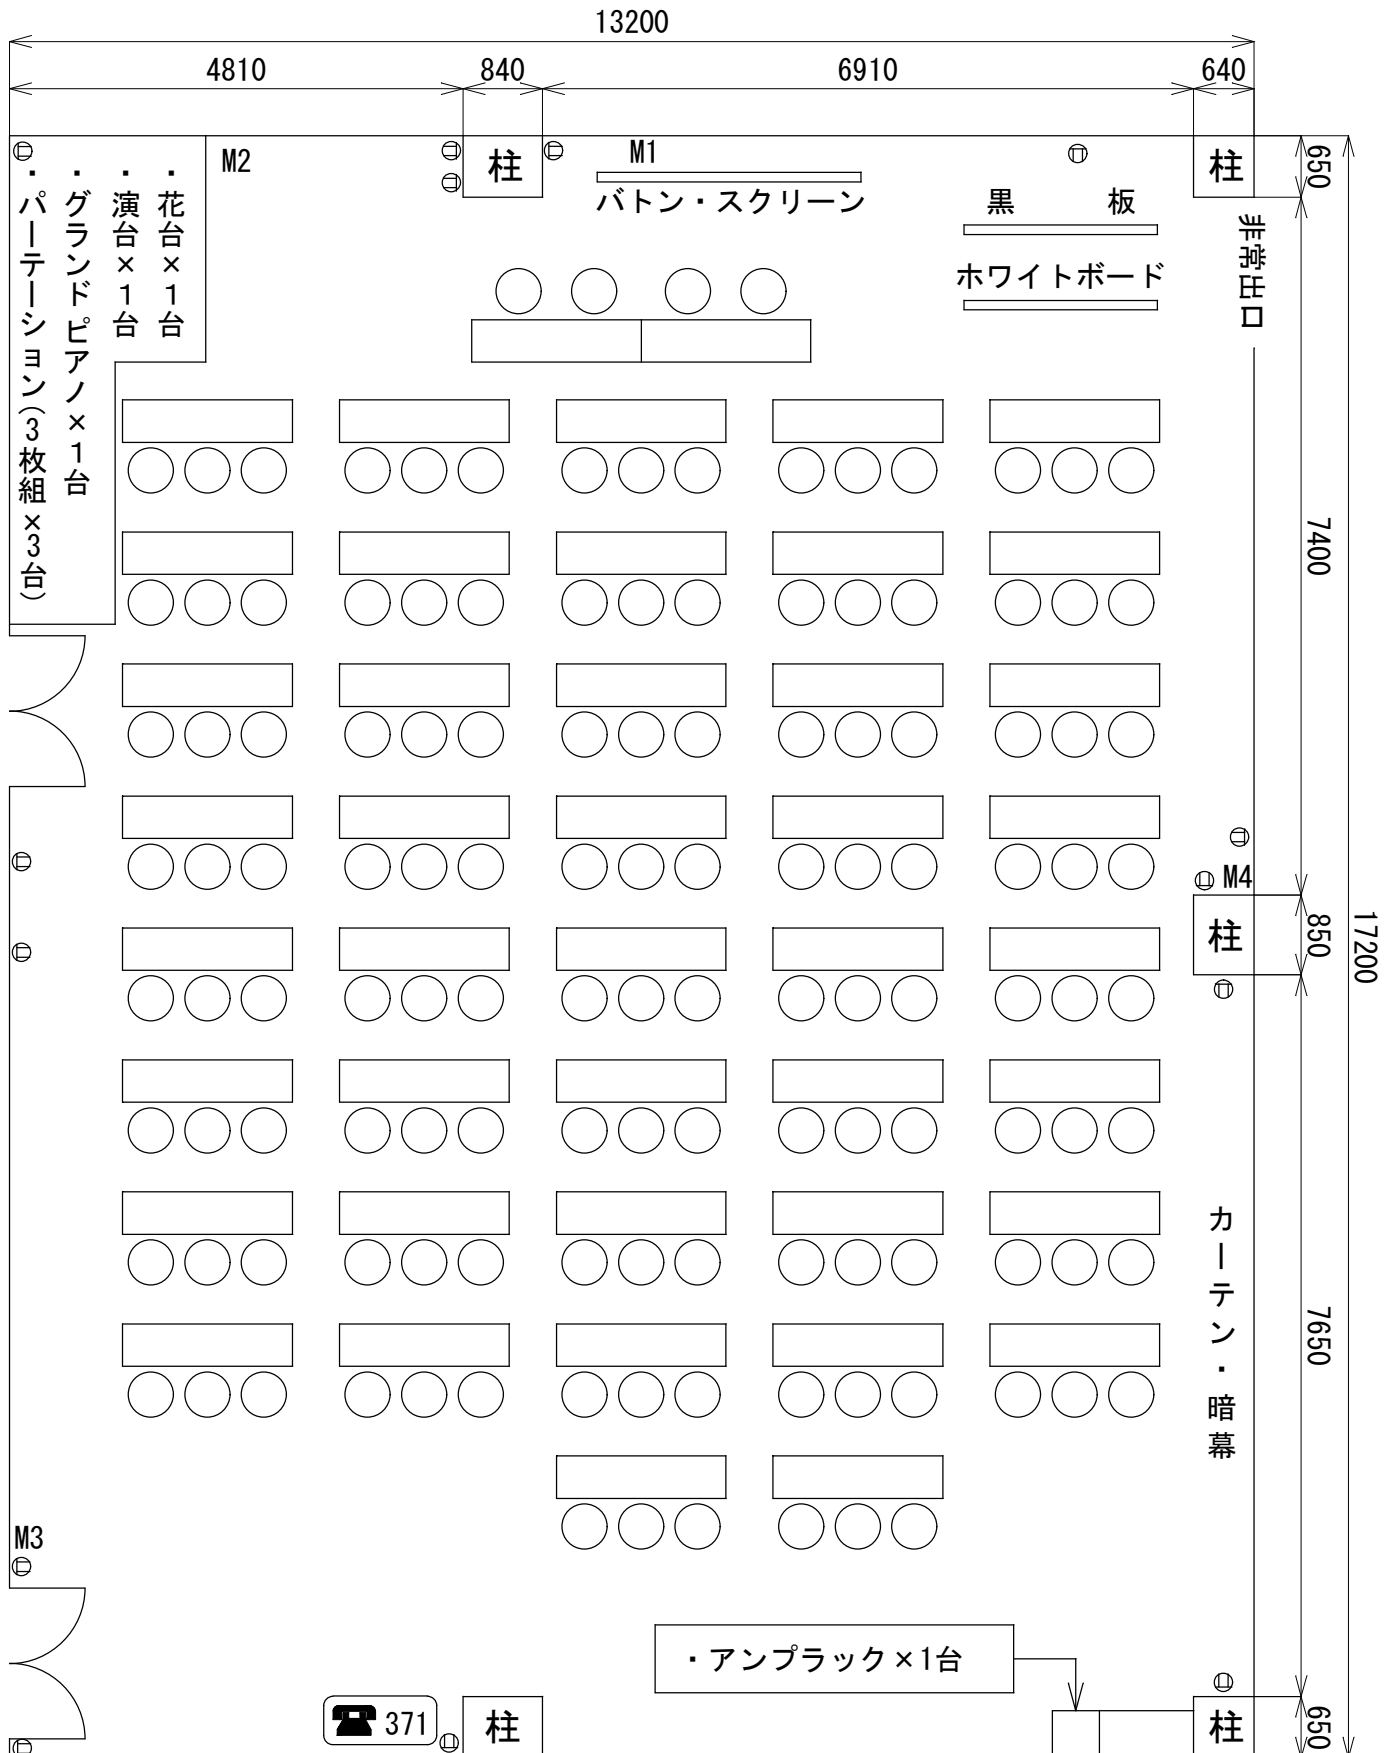

福祉文化会館 3階 302号室

広さ 233.2㎡

定員 130人

椅子 130

机 44 (W1800×D450×H700)

⊕ コンセント

M1～M4 有線マイク接続口