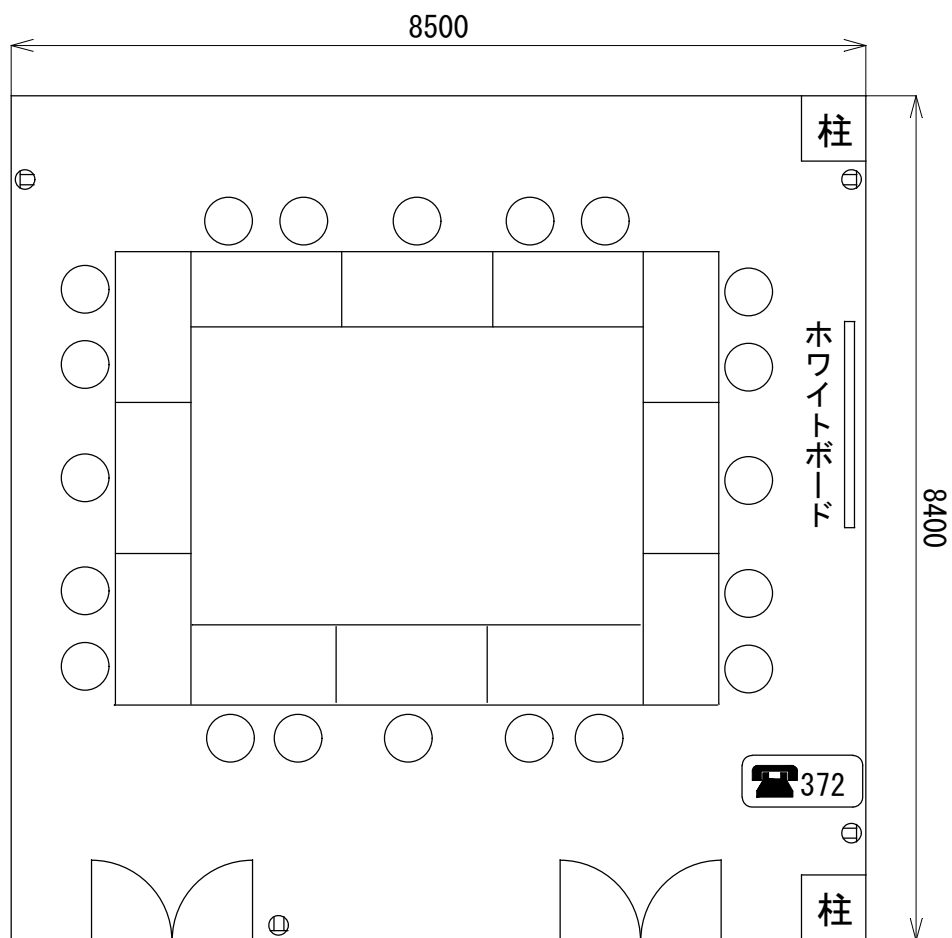

福祉文化会館 3階 301号室

広さ 71.4m²

定員 20人

肘掛付き椅子 20脚

机 12台 (W1500×D750×H700)

⊕ コンセント