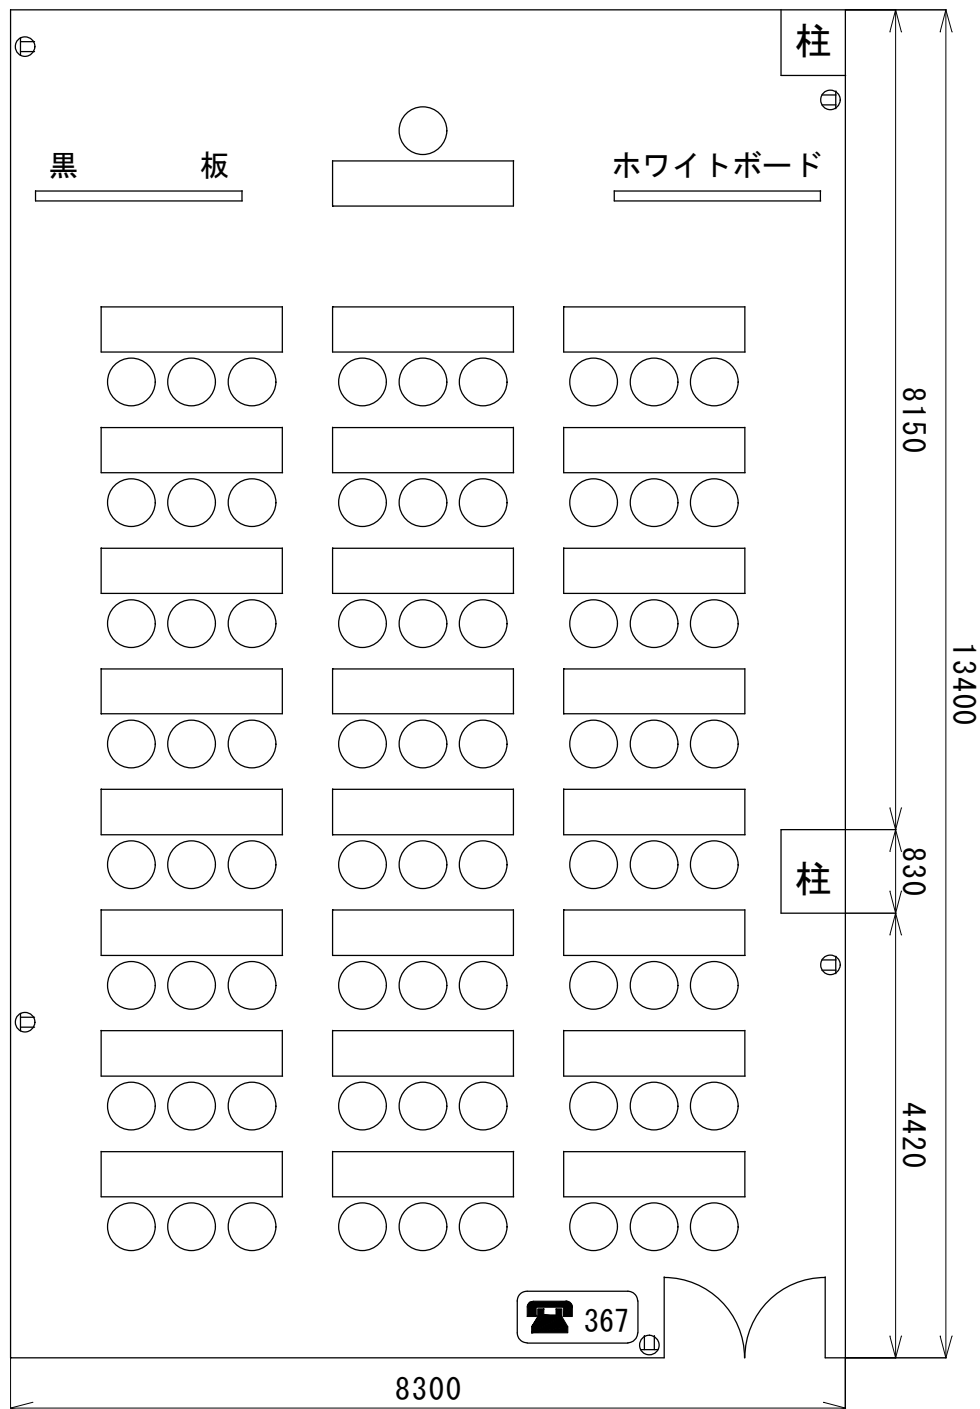

# 福祉文化会館 2階 202号室

広さ 115.6㎡

定員 73人

椅子 73

机 25 (W1800×D450×H700)

⓪ コンセント