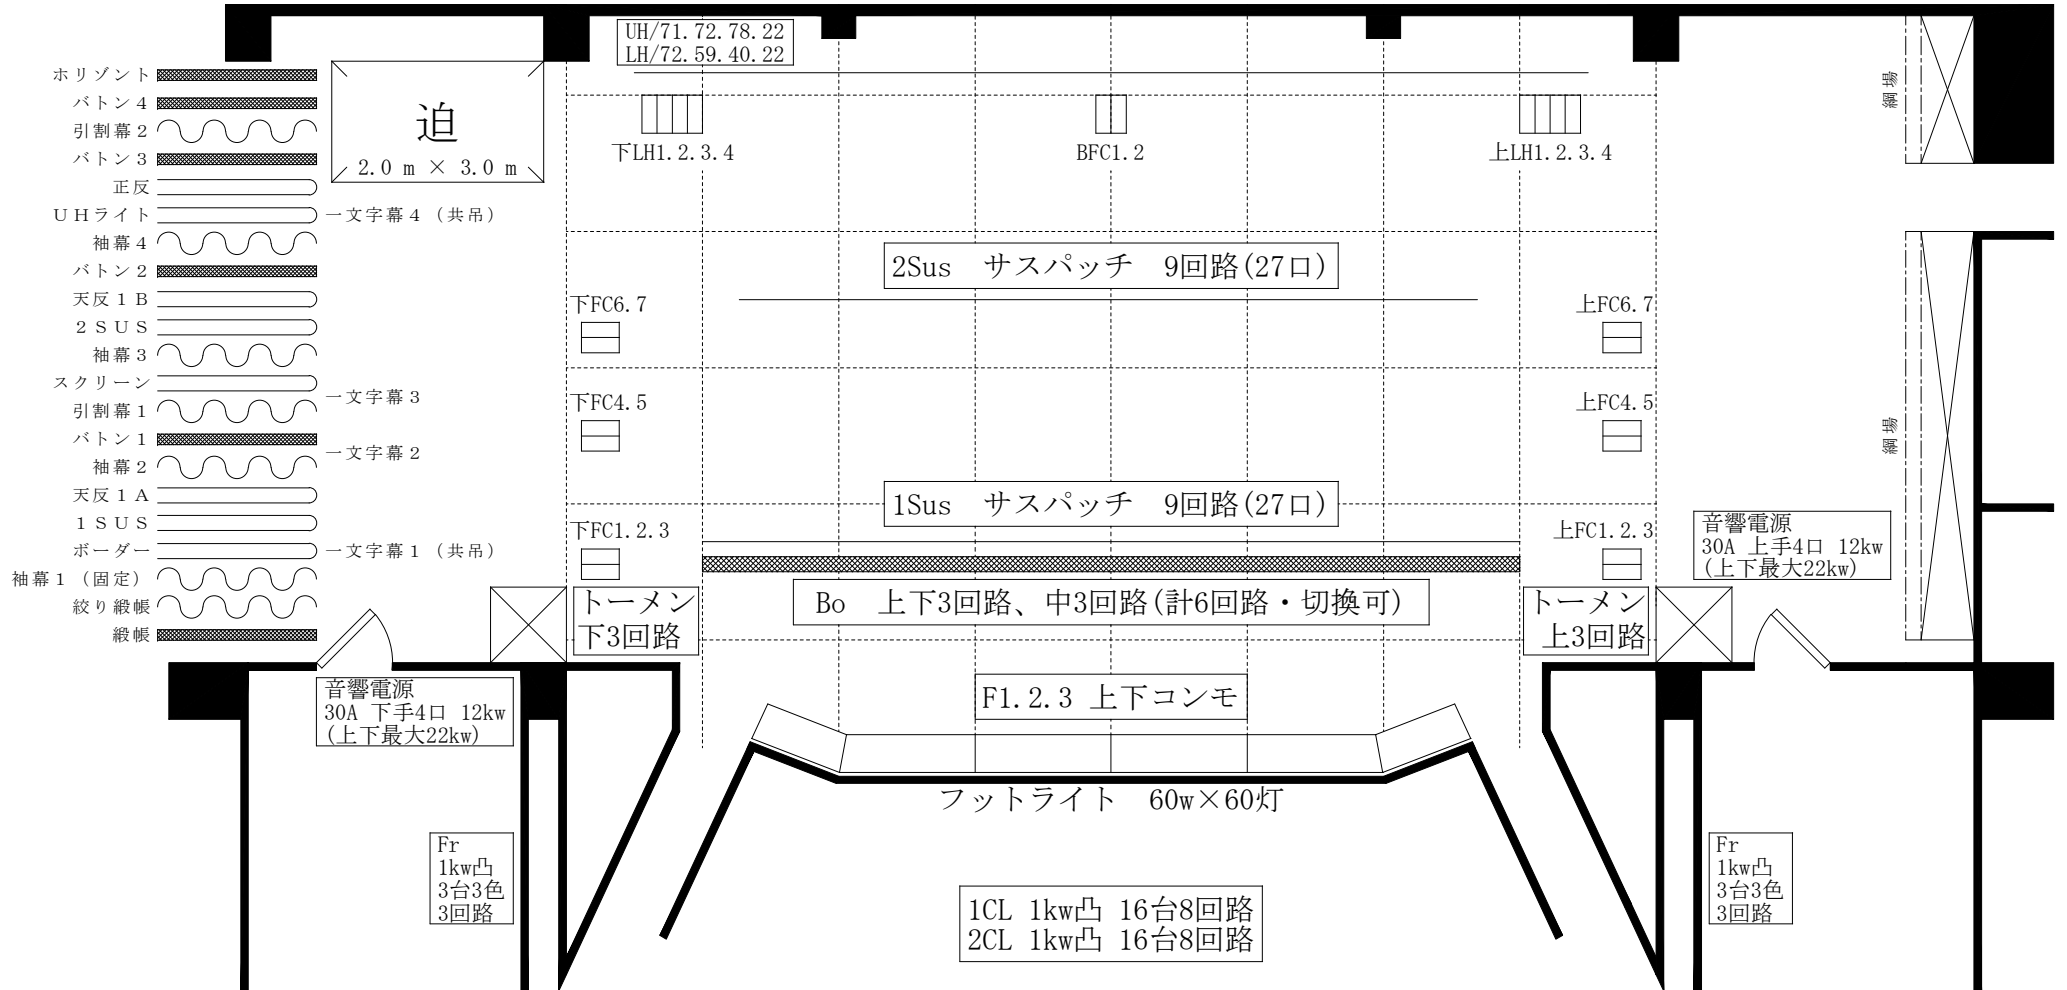

茨木市市民総合センター

センターホール舞台図 (回路配置図)

持ち込み機材使用時には別途電気使用料がかかります。