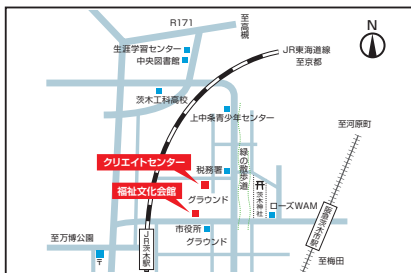

チケットのお問合せ

072-625-3055 文化事業係
(クリエイトセンター1階 9:00~17:00)

チケットのご購入

■窓口で購入

- ●クリエイトセンター1階チケットカウンター (9:00~17:00)
- ●福祉文化会館3階チケットカウンター (9:00~17:00)

■インターネットで予約・購入

当財団ホームページwww.ibabun.jpへアクセスしてください。
事前にユーザー登録(無料)が必要です。

■電話で予約

072-625-3055 文化事業係 (9:00~17:00)
※お席のご指定もうかがいます。

■予約後のご精算

◎1週間以内に下記のチケットカウンターで代金と引換えにチケットをお受け取りください。

- ●クリエイトセンターチケットカウンター
- ●福祉文化会館チケットカウンター

◎予約チケットの郵送をご希望の場合は、予約日から5日以内に〈**チケット料金+郵送手数料400円**〉を郵便局備え付けの「払込取扱票」でお支払いください。払込手数料はご負担願います。払い込み確認後の発送となります。

〈払込口座〉00970-7-190576 / 加入者名: 茨木市文化振興財団

■その他の販売所で購入

(公演によってはお取扱いのない場合があります)

- ① ローソンチケット 0570-000-407 (オペレーター対応)
  Lコード予約 0570-084-005

*ローソンチケットの取扱いチケットは、ローソン、ミニストップ各店舗で直接購入できます。

- ② チケットぴあ 0570-02-9999

*チケットぴあの取扱いチケットは、セブンイレブン、サークルK、サンクス各店舗で直接購入できます。
※ローソンチケット、チケットぴあでは、発売初日10:00から店頭販売いたします。

★ご注意ください

■主催公演の発売初日は電話・インターネット受付のみです。残席がある場合は翌日から窓口販売いたします。

■ご購入後のチケットのキャンセル・変更はお受けできません。ただし、割引適用の追加や変更をご希望の場合はお問い合わせください。

■前売券完売の場合は当日券の販売はございません。

JR茨木駅から東へ徒歩約10分 阪急茨木市駅から西へ徒歩約10分