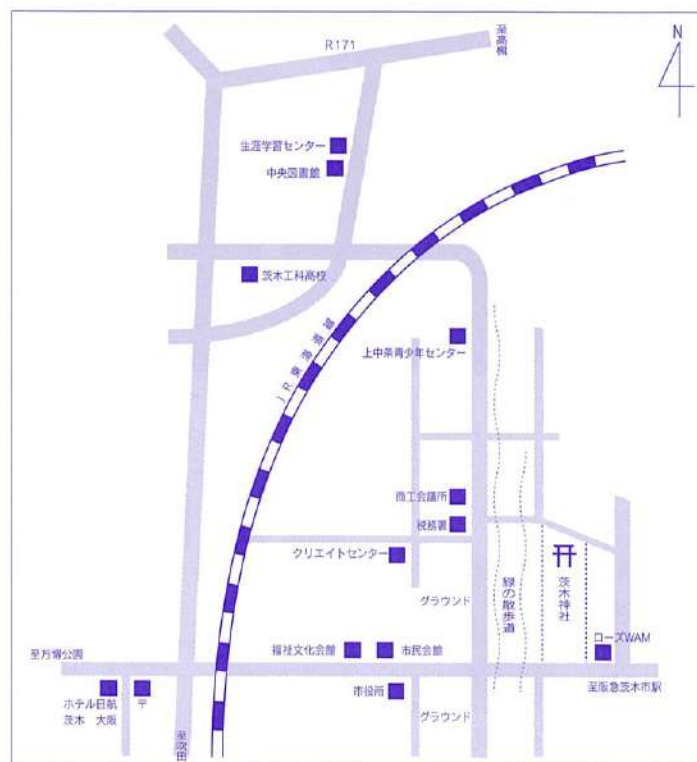

*大=市民会館大ホール/ド=市民会館ドリームホール/文=福祉文化会館文化ホール/大階段=市民会館大ホール前の大階段
*実施内容、日時等は変更になる場合があります。事前にご確認の上ご参加ください。

茨木市市民会館・茨木市福祉文化会館のご利用に関するお問い合わせ

072-623-3962 (財)茨木市文化振興財団施設管理係(茨木市市民会館1階事務所 8:45~17:15)
当財団ホームページ(http://www.ibabun.jp/)から、市民会館・福祉文化会館の「空室情報」をご覧ください。

【臨時休館のお知らせ】

設備保守点検のため、下記のとおり休館させていただきます。皆様にはご不便をおかけしますが何卒ご協力賜りますようお願い申し上げます。
◎市民会館 8月4日(月)~8月6日(水)事務所は休業となりますので、施設利用申し込み、チケット販売等の業務は行いません。
◎福祉文化会館 8月16日(土)~8月17日(日)市民会館事務所、チケット販売等の業務は通常通り行います。

チケットのお申込み・お問い合わせ

(財)茨木市文化振興財団 072-625-3055
(茨木市市民会館ユーアイホール1階 8:45~17:15)
発売日から電話予約もお受けしますが、お席の指定はお受けできません。
また、窓口販売と電話予約とが競合した場合は窓口販売を優先いたします。
【予約後のご精算】
①1週間以内に財団窓口で代金と引換えにチケットをお受け取りください。
②予約チケットの郵送をご希望の場合は、(チケット料金+郵送料300円)を郵便局備え付けの「払込取扱票」でお振替ください。手数料はご負担ください。
払い込み確認後の発送となります。
<振替口座>00970-7-190576
加入者名:財団法人茨木市文化振興財団

その他の販売所(公演によってはお取り扱いのない場合があります)

JA茨木市本所 072-627-7762(総務課)
朝日野村北振販売(株) 072-643-8424 (茨木市新郡山二丁目2番43号)
ローソンチケット 0570-000-777/ローソンチケット=Lコード予約 0570-084-005
*ローソンチケットの取り扱いチケットは、ローソン各店舗で直接購入できます。
電子チケットびあ0570-02-9999
*チケットびあの取り扱いチケットは、ファミリーマート、サンクスの各店舗でも直接購入できます。
※びあでは割引チケットの取り扱いはありません。
下記販売所での取扱チケットは【小豆島町民による演劇「二十四の瞳」】のみです。
ジャスコ新茨木店 072-632-5511(茨木市中津町18-1 3階)
茨木サティ 072-645-3333(茨木市松ヶ本町8-30-3)

編集・発行/(財)茨木市文化振興財団 〒567-0888 茨木市駅前四丁目7番50号茨木市市民会館(ユーアイホール)1階 TEL072-625-3055/http://www.ibabun.jp/